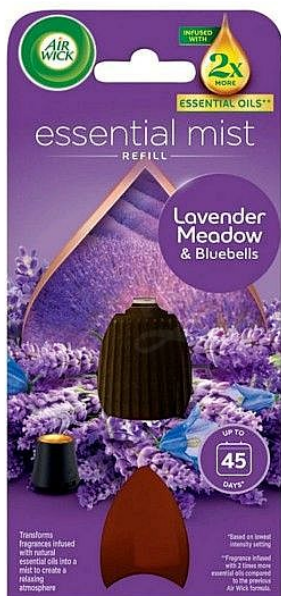

AIRWICK Aroma Vaporizér 20ml Levandulová Louka + Modré Kvítky náhradní náplň

» Úklid a drogerie » Osvěžovače vzduchu » Elektrické

Popis

Náhradní náplň Air Wick Essential Mist s vůní levandulové louky a modrých kvítků přináší do vašeho domova svěží a uklidňující atmosféru. Tato náplň je určena pro použití s difuzérem Air Wick Essential Mist, který promění esenciální oleje v jemnou mlhu a rovnoměrně ji rozptýlí po místnosti. Vlastnosti: Doba trvání: Až 45 dní, v závislosti na nastavení intenzity difuzéru. Infuze přírodními esenciálními oleji: Pro autentický a přírodní zážitek z vůně. Nastavitelná intenzita vůně: Možnost výběru z několika úrovní intenzity pro přizpůsobení vůně vašim preferencím. Bez potřeby vody: Není třeba přidávat vodu, což zjednodušuje použití a údržbu. Kompatibilita: Speciálně navrženo pro použití s Air Wick Essential Mist difuzéry. Bezpečnostní upozornění: Při manipulaci s náplní dodržujte pokyny výrobce a ujistěte se, že je difuzér umístěn mimo dosah dětí a domácích zvířat. Použití: Odstraňte uzávěr z nové náplně. Vložte náplň do difuzéru Air Wick Essential Mist. Zapněte difuzér a vyberte požadovanou intenzitu vůně. Užijte si příjemnou vůni levandulové louky a modrých kvítků po dobu až 45 dní.

Značka	Air Wick
Kód zboží	988-05823232
Jednotka	ks
Balení	6

Náhradní náplň Air Wick Essential Mist s vůní levandulové louky a modrých kvítků přináší do vašeho domova svěží a uklidňující atmosféru.

Dostupnost: Skladem u dodavatele