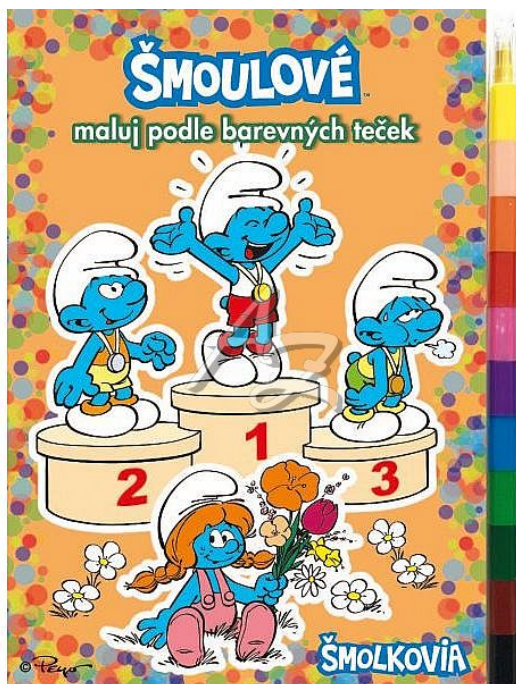

Akim Maluj podle barevných teček Šmoulové

» Děti » Omalovánky » Maluj podle barevných teček

Kód zboží	550-48049473
Jednotka	ks
Balení	10

Dostupnost: skladem

Parametry zboží

Případné další naskladnění	7 dnů
Rozměr (mm)	165 x 235 x 12
Motivové série	Šmoulové