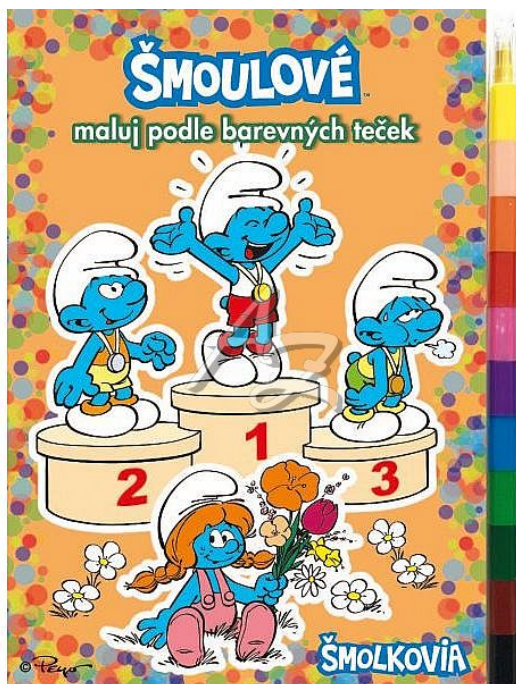

# Akim Maluj podle barevných teček Šmoulové

» Děti » Omalovánky » Maluj podle barevných teček

Kód zboží	550-48049473
Jednotka	ks
Balení	10

Dostupnost: skladem

## Parametry zboží

Případné další naskladnění	7 dnů
Rozměr (mm)	165 x 235 x 12
Motivové série	Šmoulové