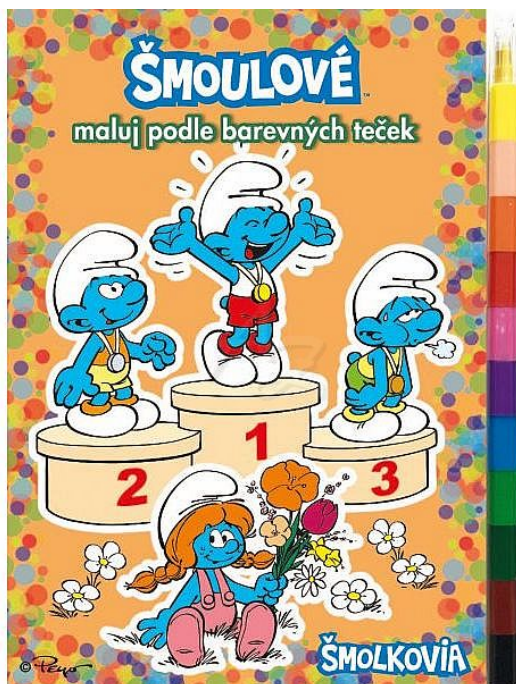

# Akim Maluj podle barevných teček Šmoulové

» Děti » Omalovánky » Maluj podle barevných teček

Kód zboží	550-48049473
Jednotka	ks
Balení	10

Dostupnost: skladem

## Parametry zboží

Případné další naskladnění	7 dnů
Rozměr (mm)	165 x 235 x 12
Motivové série	Šmoulové