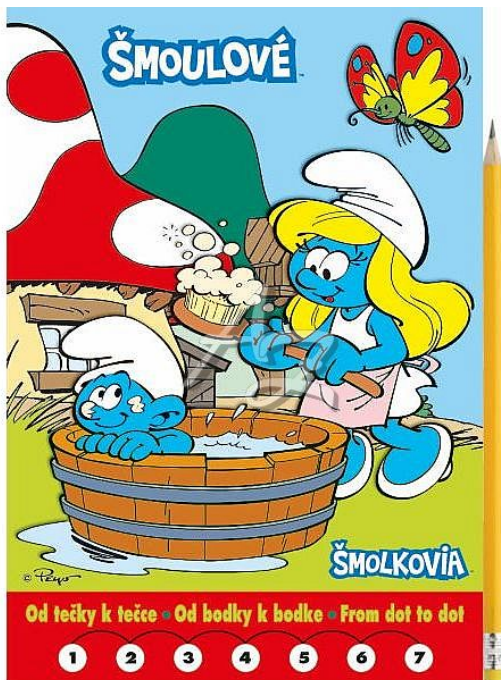

Akim Od tečky k tečce Šmoulové

» Děti » Omalovánky » Omalovánky A5 Od tečky k tečce

| | |
|-----------|----------------------|
| Značka | AKIM |
| Kód zboží | 550-48139718 |
| Jednotka | ks |
| Balení | 10 |

Od tečky k tečce A5 je kreativní pracovní sešit pro děti, který spojuje prvky hry, kreslení a učení. Každá stránka obsahuje obrázek vytvořený z očíslovaných teček, které dítě postupně spojuje v číselném pořadí (1 → 2 → 3 → ...).

Dostupnost: skladem

Akim Od tečky k tečce Šmoulové

» Děti » Omalovánky » Omalovánky A5 Od tečky k tečce

Popis

Akim Od tečky k tečce Šmoulové Je kreativní pracovní sešit pro děti, který spojuje prvky hry, kreslení a učení. Každá stránka obsahuje obrázek vytvořený z očíslovaných teček, které dítě postupně spojuje v číselném pořadí (1 → 2 → 3 → ...). Po spojení teček se objeví obrys oblíbené šmoulí postavičky nebo scény, kterou si pak dítě může vybarvit podle předlohy nebo vlastní fantazie. Součástí sešitu je tužka s gumou, takže si dítě vystačí se vším potřebným hned po otevření. Obálka i vnitřní listy jsou vytištěné na kvalitním, pevném papíře, který snese kreslení tužkou, pastelkami i voskovkami. Motivy vycházejí z oblíbené licence Šmoulové (The Smurfs) - děti se při kreslení setkají s postavičkami jako Taťka Šmoula, Šmoulinka, Silák, Koumák a dalšími v typicky veselém prostředí šmoulí vesničky. Hlavní výhody a přínosy - Rozvoj jemné motoriky - spojování teček podporuje koordinaci oka a ruky. - Procvičení číselné posloupnosti - dítě se učí rozpoznávat čísla a následnost kroků. - Podpora kreativity - po dokončení kontury může dítě obrázek vybarvit dle své fantazie. - Licencovaný motiv Šmoulové - oblíbené pohádkové postavy zvyšují chuť tvořit. - Vše potřebné v balení - součástí je tužka s gumou, není nutné nic dalšího dokupovat. - Ideální na cesty - kompaktní formát A5 umožňuje snadné přenášení, vhodné do auta, vlaku nebo čekárny. - Skvělý tip na dárek - kreativní, poučné i zábavné.