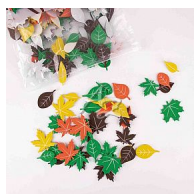

Apli Pěnovka tvarovaná Listy/500ks samolepicí Mix tvarů a barev

» Škola » Kreativita » Pěnové gumy

Popis

Apli Pěnovka tvarovaná Listy/500ks samolepicí Mix tvarů a barev Pěnovka ve tvaru listů, v různých barvách a v Jumbo balení. Vhodná pro dětské tvoření, edukační hry a dekorace. - rozměry: 3-5 mm, 16 tvarů - materiál: EVA - mix barev - permanentně lepicí - měkký a bezpečný materiál - ekonomické balení ideální pro školy a školky a výtvarné kroužky - obsah balení: 500 ks

Značka

[®APLI](#)

Kód zboží

429-16A193650

Jednotka

bal.

Pěnovka ve tvaru listů, v různých barvách a v Jumbo balení.

Dostupnost: