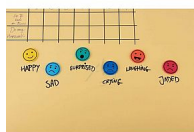

Apli Pěnovka tvarovaná Smajlíci/500ks samolepicí Mix barev

» Škola » Kreativita » Pěnové gumy

Značka

[®APLI](#)

Kód zboží

429-16A187520

Jednotka

bal.

Samolepicí smajlíci různých barev, výrazů a emocí.

Dostupnost:

poslední 1 ks

Popis

Apli Pěnovka tvarovaná Smajlíci/500ks samolepicí Mix barev Samolepicí smajlíci různých barev, výrazů a emocí. Vynikající pomůcka pro edukaci malých dětí - seznámení se s emocemi a pocity nálad. - Ø 3,5 cm - 10 různých emocí á 50 ks: šťastný, radostný, naštvaný, zamilovaný, zábavný, ustaraný, smutný, překvapený, spokojený, zmatený - materiál: EVA - přilnavá pěnovka - měkký a bezpečný materiál - ekonomické balení ideální pro školy a školky a výtvarné kroužky - obsah balení: 500 ks