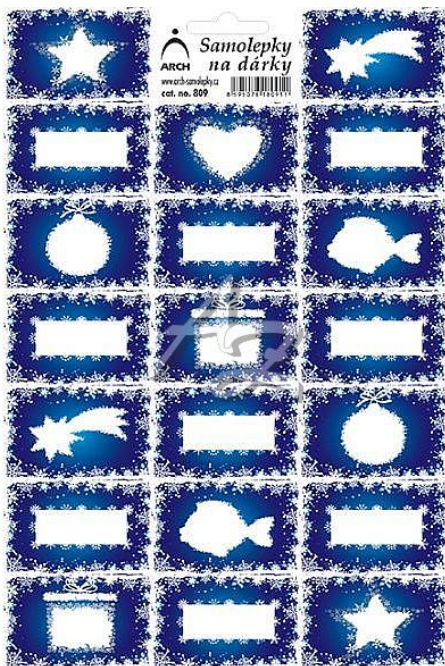

# Arch samolepka vánoční etikety, Modré

» Dárkový sortiment » Dekorace » Dekorace doplňky » Samolepky

## Popis

Stylové samolepicí vánoční etikety v elegantním modrém designu. Ideální pro označení dárků, balíčků, ručně vyráběných produktů nebo přání. Každý arch obsahuje různé motivy se zimní a vánoční tématikou - například sněhové vločky, stromečky, hvězdy či ozdoby. Etikety se snadno odlepují a dobře drží na papíru, kartonu i dárkových obalech.

Značka	<a href="#">Arch</a>
Kód zboží	595-77008090
Jednotka	ks
Balení	1

Stylové samolepicí vánoční etikety v elegantním modrém designu. Ideální pro označení dárků, balíčků, ručně vyráběných produktů nebo přání. Každý arch obsahuje různé motivy se zimní a vánoční tématikou - například sněhové vločky, stromečky, hvězdy či ozdoby. Etikety se snadno odlepují a dobře drží na papíru, kartonu i dárkových obalech.