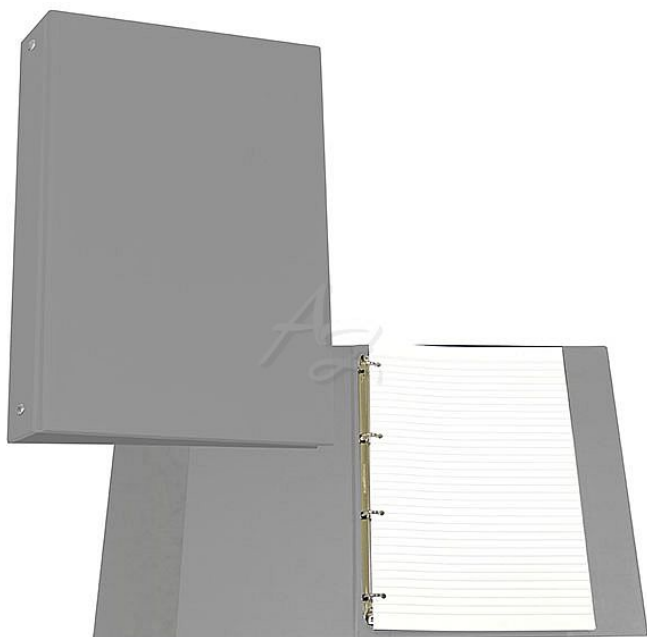

# blok A4 100listů, linka, Karis, Plastik, Šedý

» Papíry » Bloky » Kroužkové bloky

## Popis

Poznámkový blok standardního formátu A4 se čtyřkroužkovou mechanikou a listovou náplní. Blok má vnitřní boční kapsy. Provedení povrchu Plastik dává deskám příjemný vzhled. Rozměr: 250x315 mm, šíře hřbetu: 35 mm.

Značka	<a href="#">Linarts®</a>
Kód zboží	041-08111250
Jednotka	ks
Balení	5

Poznámkový blok standardního formátu A4 se čtyřkroužkovou mechanikou a listovou náplní. Blok má vnitřní boční kapsy. Provedení povrchu Plastik dává deskám příjemný vzhled. Rozměr: 250x315 mm, šíře hřbetu: 35 mm.

## Parametry zboží

Barva	Šedá
Formát	A4
Počet listů	100
Lineatura	Linkovaná