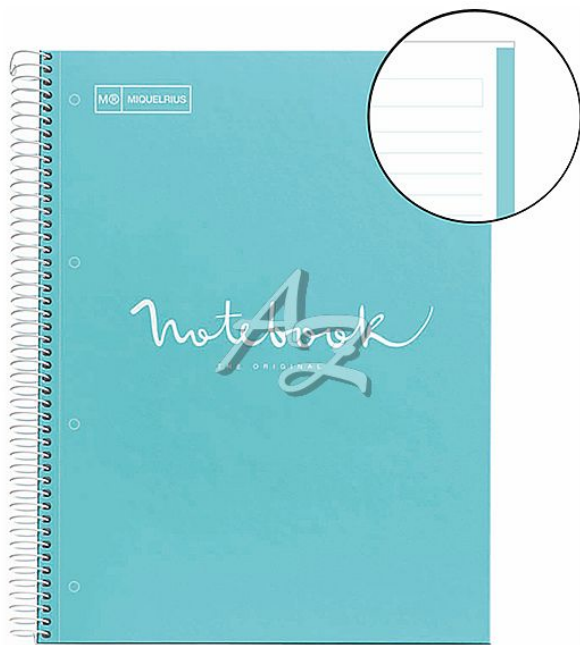

blok A4 80listů, linka, karton , College, Emotion Modrý světle

» Papíry » Bloky » Kroužkové bloky

Popis

Blok A4 College, lesklý světle modrý

- Formát: A4
- Gramáž: 90 g
- Počet listů: 80
- Lineatura: linka
- Vazba: kroužková
- Obálka: pevný laminovaný karton
- Barva: světle modrá
- Zvýrazněné záhlaví a stránky v barvě bloku
- Mikroperforace
- Děrování

Značka	M@ Miquelrius
Kód zboží	040-30Z486070
Jednotka	ks
Balení	5

Trendy spirálový blok v lesklých deskách z laminovaného kartonu. Praktická organizace a funkce pro snadné vytržení listu a zařazení do pořadače. Vyrobeno v EU - Španělsko.

Dostupnost: skladem

Parametry zboží

Lineatura	Linkovaná
-----------	-----------