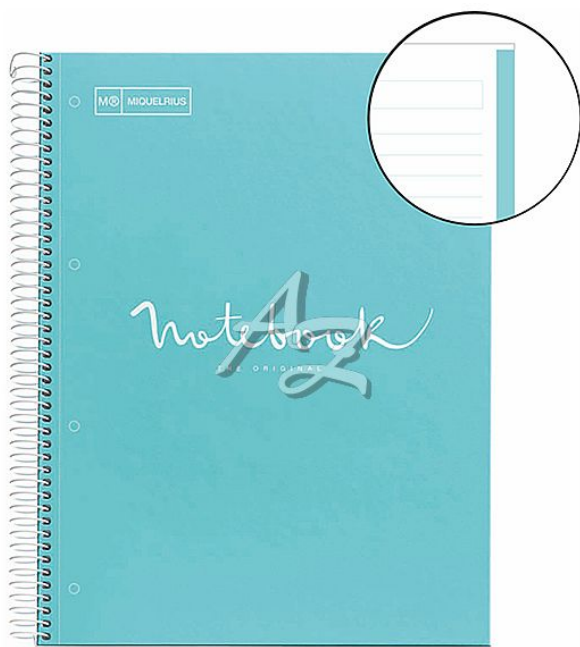

blok A4 80listů, linka, karton , College, Emotion Modrý světle

» Papíry » Bloky » Kroužkové bloky

Popis

Blok A4 College, lesklý světle modrý

- Formát: A4
- Gramáž: 90 g
- Počet listů: 80
- Lineatura: linka
- Vazba: kroužková
- Obálka: pevný laminovaný karton
- Barva: světle modrá
- Zvýrazněné záhlaví a stránky v barvě bloku
- Mikroperforace
- Děrování

Značka	M@ Miquelrius
Kód zboží	040-30Z486070
Jednotka	ks
Balení	5

Trendy spirálový blok v lesklých deskách z laminovaného kartonu. Praktická organizace a funkce pro snadné vytržení listu a zařazení do pořadače. Vyrobeno v EU - Španělsko.

Dostupnost: skladem

Parametry zboží

Lineatura	Linkovaná
-----------	-----------