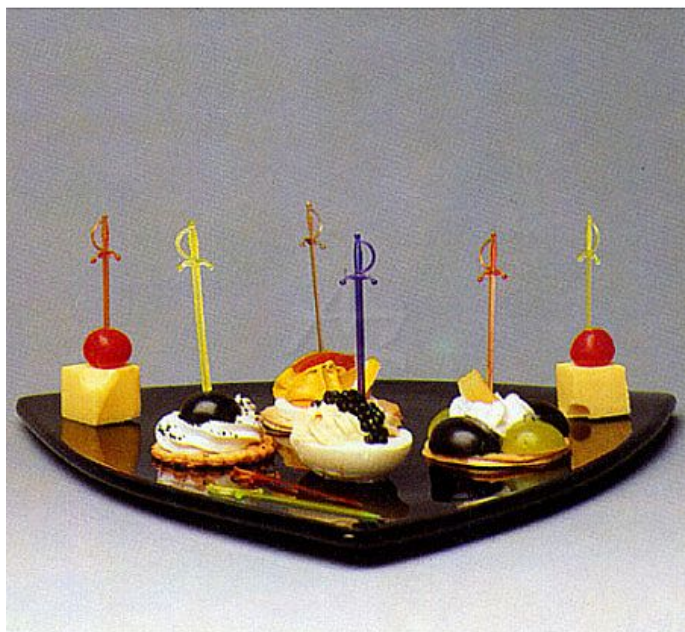

bodec MEČ 85mm/500ks

» Gastro a obaly » Jednorázové nádobí » Fingerfood » Fingerfood příbory a bodec

Popis

Bodec MEČ 85 mm / 500 ks Napichovátka z pevného plastu (PS) ve tvaru meče jsou vhodná pro servírování jednohubek, kanapek, burgerů, sendvičů i dalších druhů občerstvení. Díky barevnému provedení zpestří prezentaci pokrmů a jsou ideální pro restaurace, catering, rauty i společenské akce. - Rozměr: 8,5 cm - Balení: 500 ks Výhody a použití: - Dekorativní tvar meče pro atraktivní servírování finger food a jednohubek - Ideální pro restaurace, catering, rauty, oslavy i koktejlové občerstvení

Značka	WIMEX.
Kód zboží	901-01664180
Jednotka	bal.
Balení	40

Plastová napichovátka jsou praktickým doplňkem pro servírování finger food, jednohubek, burgerů i koktejlů. Barevný mix dodá servírování atraktivní vzhled a usnadní napichování občerstvení.