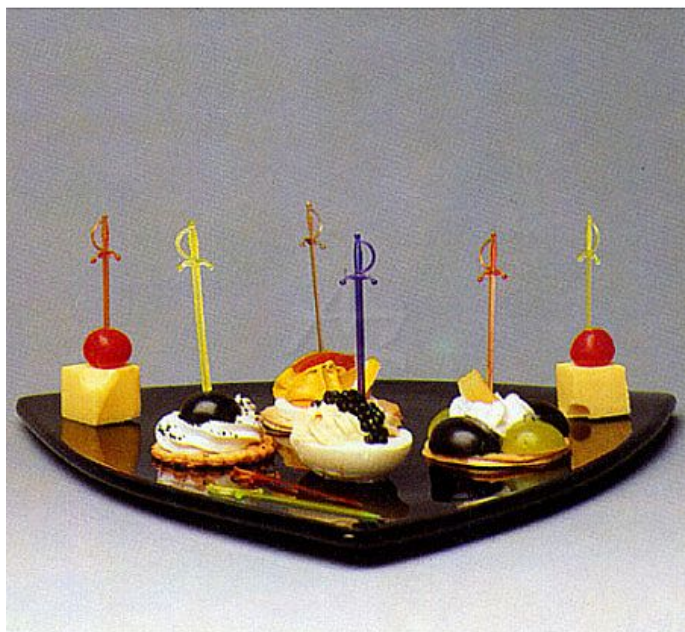

bodec MEČ 85mm/50ks PÁRTY

» Gastro a obaly » Jednorázové nádobí » Fingerfood » Fingerfood příbory a bodec

Popis

Bodec MEČ 85 mm / 50 ks Napichovátka z pevného plastu (PS) ve tvaru meče jsou vhodná pro servírování jednohubek, kanapek, burgerů, sendvičů i dalších druhů občerstvení. Díky barevnému provedení zpestří prezentaci pokrmů a jsou ideální pro restaurace, catering, rauty i společenské akce. Praktické balení obsahuje 50 kusů. - Rozměr: 8,5 cm - Balení: 50 ks
Výhody a použití: - Dekorativní tvar meče pro atraktivní servírování finger food a jednohubek - Ideální pro restaurace, catering, rauty, oslavy i koktejlové občerstvení

Značka	WIMEX.
Kód zboží	901-01664160
Jednotka	bal.
Balení	200

Plastová napichovátka jsou praktickým doplňkem pro servírování finger food, jednohubek, burgerů i koktejlů. Barevný mix dodá servírování atraktivní vzhled a usnadní napichování občerstvení.