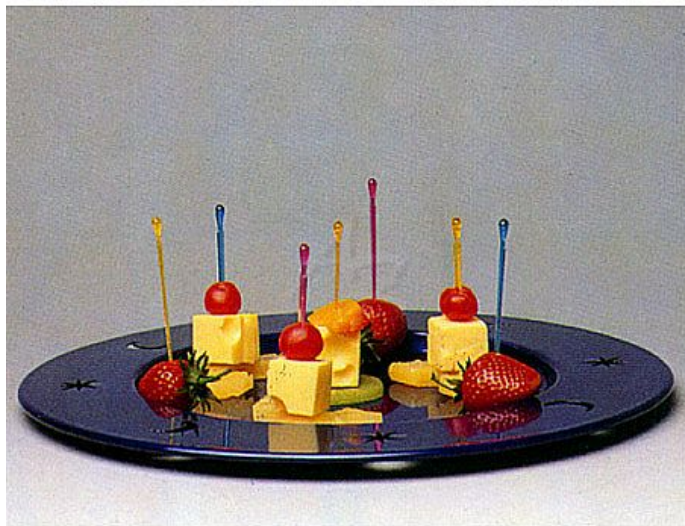

# bodec PARTY 90mm/1000ks

» Gastro a obaly » Jednorázové nádoby » Fingerfood » Fingerfood příbory a bodec

## Popis

Bodec PARTY 90 mm / 1000 ks Dekorační bodec Party z pevného polystyrenu (PS) jsou vhodné pro napichování jednohubek, kanapek, ovoce, sýrů i dalších druhů občerstvení. Díky barevnému provedení zpestří servírování a ostrý hrot umožňuje snadné napichování potravin. Velké balení 1000 ks je ideální pro gastronomii, catering i společenské akce. - Rozměr: 9 cm - Balení: 1000 ks Výhody a použití: - Barevný mix pro atraktivní a přehledné servírování občerstvení - Ideální pro jednohubky, finger food, catering, rauty, oslavy i gastronomické provozy

Značka	<a href="#">WIMEX.</a>
Kód zboží	901-01664060
Jednotka	bal.
Balení	20

Plastové bodec Party jsou praktickým pomocníkem pro servírování jednohubek, chlebíčků, ovoce i finger food. Barevný mix oživí každé pohoštění.