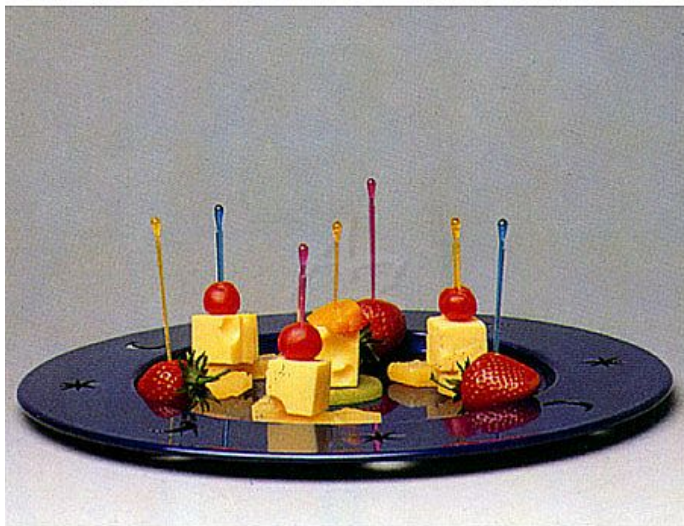

bodec PARTY 90mm/50ks PÁRTY

» Gastro a obaly » Jednorázové nádobí » Fingerfood » Fingerfood příbory a bodec

Popis

Bodec PARTY 90 mm / 50 ks Dekorační bodec Party z pevného polystyrenu (PS) jsou vhodné pro napichování jednohubek, kanapek, ovoce, sýrů i dalších druhů občerstvení. Díky barevnému provedení zpestří servírování a ostrý hrot umožňuje snadné napichování potravin. Praktické balení obsahuje 50 kusů. - Rozměr: 9 cm - Balení: 50 ks Výhody a použití: - Barevný mix pro atraktivní a přehledné servírování občerstvení - Ideální pro jednohubky, finger food, catering, rauty, oslavy i gastronomické provozy

Značka	WIMEX.
Kód zboží	901-01664080
Jednotka	bal.
Balení	200

Plastové bodec Party jsou praktickým pomocníkem pro servírování jednohubek, chlebíčků, ovoce i finger food. Barevný mix oživí každé pohoštění.