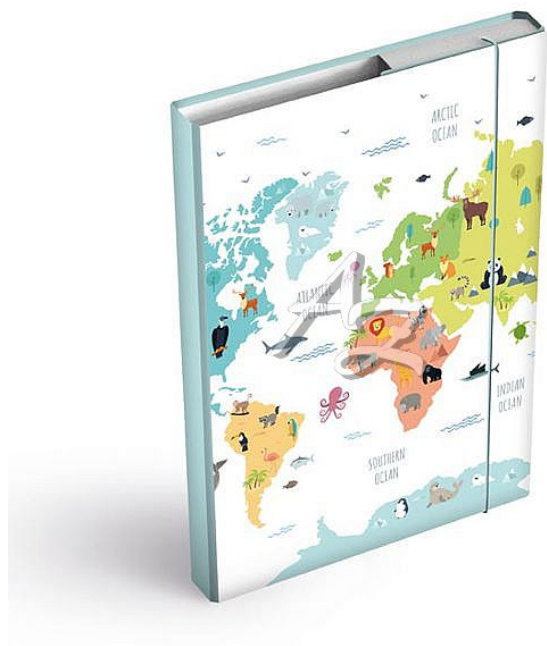

box na sešity A4, Maps MFP

» Škola » Školní desky, boxy, kufříky » Boxy na sešity A4

Popis

Box na sešity - Maps

- Formát: A4
- Materiál: lepenkový karton s laminem
- Motiv: mapa
- Zavírání: gumičkou
- Vlastnosti: snadno udržovatelný

Značka	MFP
Kód zboží	421-258021070
Jednotka	ks
Balení	24

Školní desky na sešity ve velikosti A4 s motivem mapy světa. Jsou nezbytnou součástí vybavení každého školáka. Díky školním deskám budou všechny sešity a učebnice pohromadě a neponičené. Tyto desky na sešity jsou opatřeny gumou, která zabraňuje samovolnému otevření. Heft box je vyroben z kvalitního lepenkového kartonu, potaženého laminem. Z tohoto důvodu se dá velice lehce udržovat.