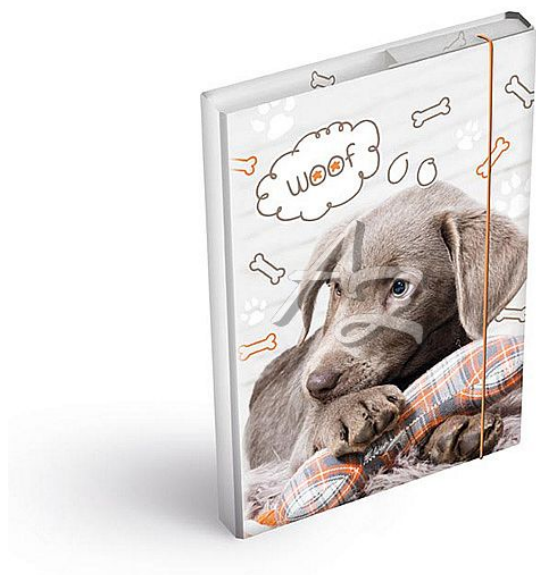

box na sešity A4, Pes MFP

» Škola » Školní desky, boxy, kufříky » Boxy na sešity A4

Popis

Box na sešity - Pes

- Formát: A4
- Materiál: lepenkový karton s laminem
- Snadno udržovatelné
- Zavírání na gumičku

Značka	MFP
Kód zboží	421-258021013
Jednotka	ks
Balení	24

Školní desky na sešity ve velikosti A4 s motivem psa. Nezbytná součást každého školáka - díky školním deskám budou všechny sešity a učebnice pohromadě a neponičené. Tyto desky na sešity jsou opatřeny gumou, která zabraňuje samovolnému otevření. Heft box je vyroben z kvalitního lepenkového kartonu, potaženého laminem. Z tohoto důvodu se dá velice lehce udržovat.