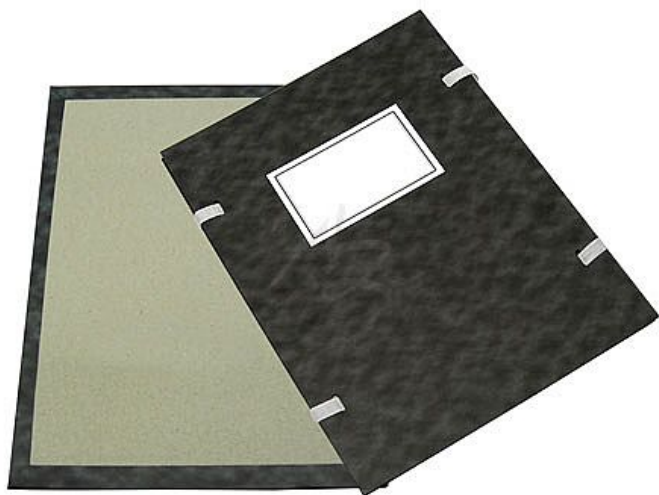

Caesar Executive desky s tkanicí A4, karton, šítek, SkyLine bez výlepu

» Archivace » Složky a rychlovazače » Složky s tkanicí

Značka	CaesarOffice
Kód zboží	078-03000210
Jednotka	ks
Balení	20

Tuhé, knihařsky potažené desky na dokumenty a spisy formátu A4 z řady Executive s navlečenými tkanicemi, bez vnitřního výlepu. Vnější potah: vzor tmavý mramor. Šítek. Ekologický produkt. Výrobek je nositelem značky "Práce postižených".

Dostupnost: více>100ks

Popis

Desky s tkanicí A4, karton, šítek, SkyLine bez výlepu -
Formát: A4 - Barva: černá - Vzor: mramor - Materiál:
karton - Šítek - S tkanicí