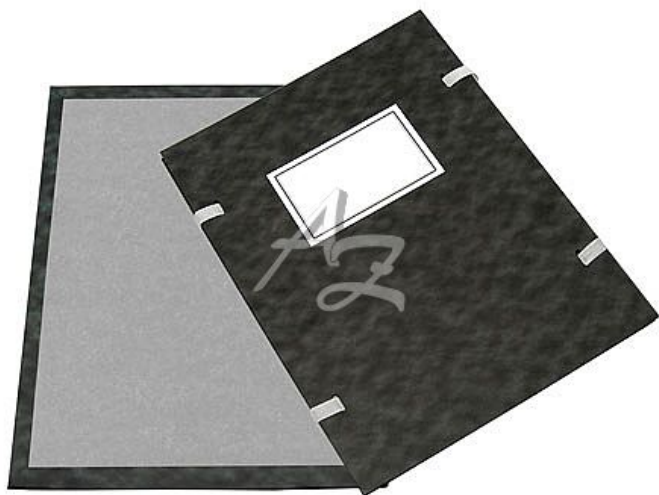

# Caesar Executive desky s tkanicí A4, karton, štítek SkyLine s výlepem

» Archivace » Složky a rychlovazače » Složky s tkanicí

Značka	<a href="#">CaesarOffice</a>
Kód zboží	078-03000220
Jednotka	ks
Balení	20

Tuhé, oboustranně knihařsky potažené desky na dokumenty a spisy formátu A4 z řady Executive s navlečenými tkanicemi. Vnější potah: vzor tmavý mramor. Vnitřní výlep: vzor světlý mramor. Štítek. Ekologický produkt. Výrobek je nositelem značky "Práce postižených".

## Popis

Desky s tkanicí A4, karton, štítek, SkyLine s výlepem -  
Formát: A4 - Barva: černá - Vzor: mramor - Materiál:  
karton - Štítek - S tkanicí