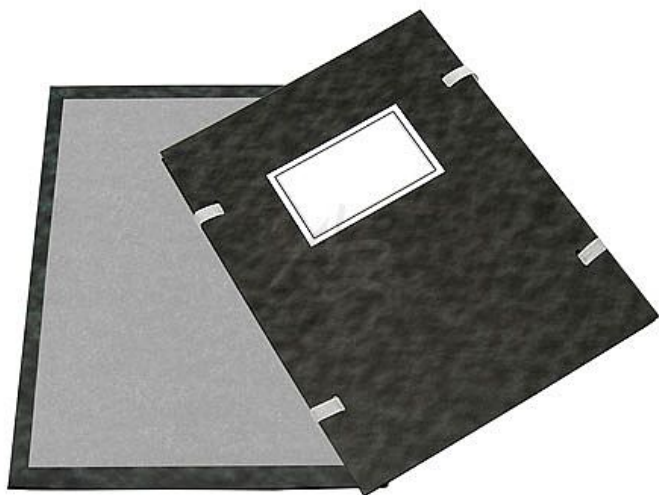

Caesar Executive desky s tkanicí A4, karton, štítek SkyLine s výlepem

» Archivace » Složky a rychlovazače » Složky s tkanicí

Popis

Desky s tkanicí A4, karton, štítek, SkyLine s výlepem -
Formát: A4 - Barva: černá - Vzor: mramor - Materiál:
karton - Štítek - S tkanicí

Značka	CaesarOffice
Kód zboží	078-03000220
Jednotka	ks
Balení	20

Tuhé, oboustranně knihařsky potažené desky na dokumenty a spisy formátu A4 z řady Executive s navlečenými tkanicemi. Vnější potah: vzor tmavý mramor. Vnitřní výlep: vzor světlý mramor. Štítek. Ekologický produkt. Výrobek je nositelem značky "Práce postižených".