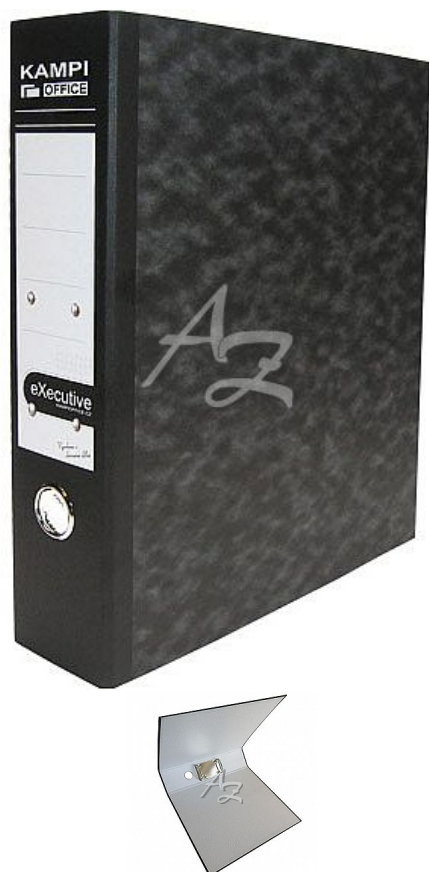

Caesar pořadač závěsný A4/75mm Executive Černý hřbet

» Archivace » Pořadače » Závěsné pořadače

Popis

Závěsný pořadač A4 - Formát: A4 - Šířka hřbetu: 75 mm
- Materiál: papír - Barva: vnější potah - tmavý mramor, vnitřní potah - světle šedý mramor, hřbet - černý -
Mechanika: závěsná - Prstokroužek - Štítek pro nadepsání obsahu

Značka	CaesarOffice
Kód zboží	055-03045340
Jednotka	ks
Balení	30

Kvalitní pořadač A4 z řady EXECUTIVE v závěsném provedení (závěsná mechanika pro závěsné rychlovazače). Oboustranně potažený papírem. Na vnější straně výlep s texturou tmavého mramoru a na vnitřní straně výlep s texturou světle šedého mramoru. Na hraně štítek, který umožňuje popsat obsah. Ekologický produkt. Výrobek je označen značkou "Práce postižených".