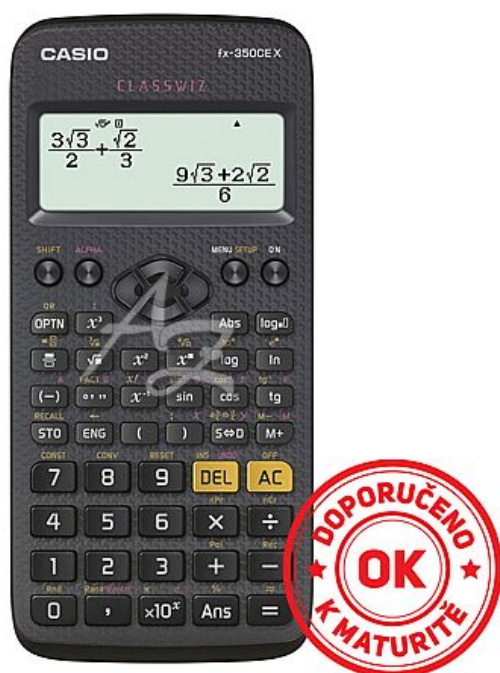

Casio kalkulátor FX 350 CE X 379funkcí

» Technika » Kalkulátory

Popis

Školní kalkulačka Přirozené zobrazení výrazů na displeji Ikonové menu Funkce QR Code 47 vědeckých konstant 38 metrických převodů Vícenásobná odpověď 9 pamětí proměnných Goniometrické a inverzní goniometrické funkce Hyperbolické and inverzní hyperbolické funkce Výpočty mocnin a odmocnin Logaritmické výpočty Exponenciální výpočty Odmocniny Kombinatorika a permutace Rozklad na prvočísla Náhodné číslo Převod polárních souřadnic na pravoúhlé a zpět Zlomky (dva režimy) Převod ze šedesátkové soustavy na desítkovou a zpět Výpočty ve stupních, gradech a radiánech Funkce SCI/FIX/ENG Statistické výpočty Statistika jedné proměnné Standardní odchylka Statistika dvou proměnných (Regrese) Výpočet procent 24 úrovní závorek Automatické doplňování závorek Tabulka funkcí Nabídka v jazycích: čeština, maďarština, polština a slovenština Pevné zasouvací pouzdro Doporučeno k maturitě displej: LCD s velkým rozlišením 192 x 63 pixelů počet řádků: 4 počet znaků na řádku: 16 počet funkcí: 379 napájení: baterie (1x AAA) rozměry (D x Š x V): 162 x 77 x 14 mm hmotnost: 105 g

Značka

[Casio](#)

Kód zboží

320-45FX350CE

Jednotka

ks

Balení

1

Kalkulátor CASIO FX 350 CE X je vhodný do školy nebo k maturitě. Dokáže vypočítat pokročilé příklady. Základem kalkulačky jsou funkce typu s odmocninami a se závorkami. Zvládne vypočítat logaritmické funkce nebo goniometrické funkce. Celkem má 379 funkcí. Kalkulátor má LCD displej s rozlišením 192 x 63 pixelů. Kalkulátor je napájen pomocí AAA baterie.

Dostupnost:

skladem

Parametry zboží

Rozměr (mm)

77 x 165,5 x 13,8