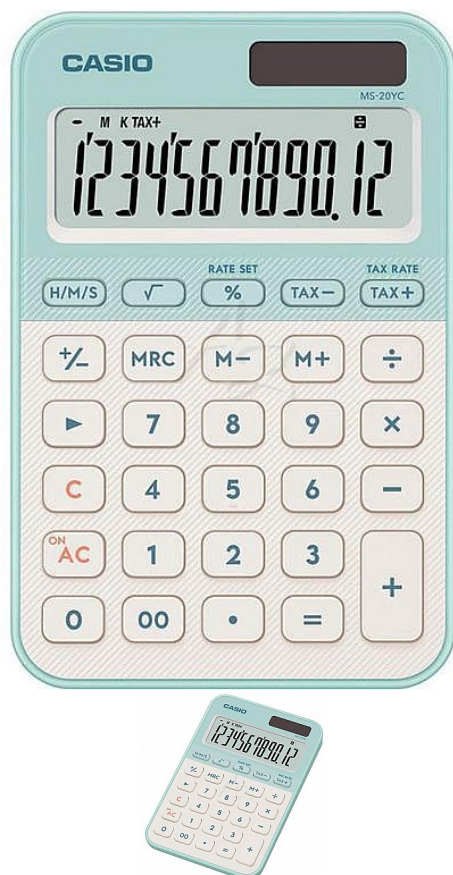

Casio kalkulátor MS 20 YC LG Zelená

» Technika » Kalkulátory

Značka

[Casio](#)

Kód zboží

320-45MS20YCLG

Jednotka

ks

Balení

1

stolní kalkulačka Casio MS 20 YC LG

Dostupnost:

poslední 2 ks

Popis

Stolní kalkulátor Casio MS 20 LG LG - 12-místný LCD displej - výpočet DPH - profesionální výpočet procent - výpočet marže s tlačítkem procent - odmocnina - opravné tlačítko - výpočty s časem - změna znaménka (+/-) - vyrovnávací paměť - 3-tlačítková paměť - zobrazení funkcí na displeji - 3-číslicový odělovač - solární/bateriové napájení - záložní baterie - automatické vypnutí - tlačítko dvojité nuly - plastová tlačítka - gumové nožičky - rozměry 101 x 154,5 x 18 mm - hmotnost 118 g

Parametry zboží

Rozměr (mm)

101 x 154,5 x 18

Barva

Zelená