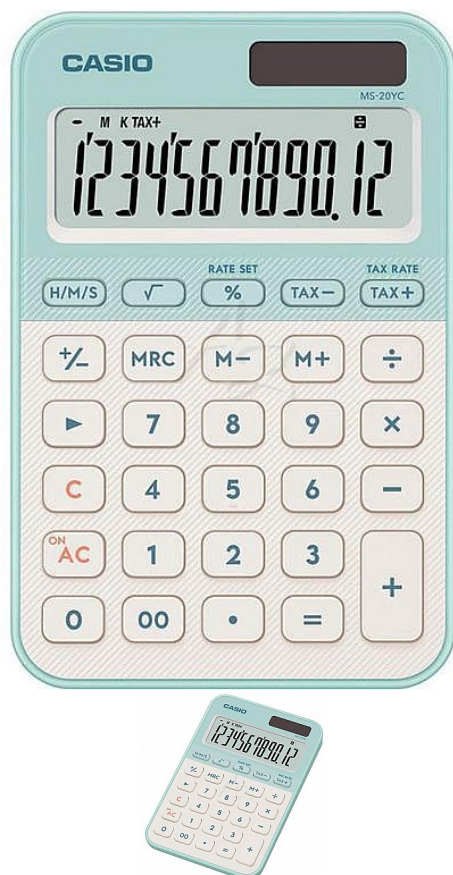

# Casio kalkulátor MS 20 YC LG Zelená

» Technika » Kalkulátory

Značka

[Casio](#)

Kód zboží

320-45MS20YCLG

Jednotka

ks

Balení

1

stolní kalkulačka Casio MS 20 YC LG

Dostupnost:

poslední 2 ks

## Popis

Stolní kalkulátor Casio MS 20 LG LG - 12-místný LCD displej - výpočet DPH - profesionální výpočet procent - výpočet marže s tlačítkem procent - odmocnina - opravné tlačítko - výpočty s časem - změna znaménka (+/-) - vyrovnávací paměť - 3-tlačítková paměť - zobrazení funkcí na displeji - 3-číslicový odělovač - solární/bateriové napájení - záložní baterie - automatické vypnutí - tlačítko dvojité nuly - plastová tlačítka - gumové nožičky - rozměry 101 x 154,5 x 18 mm - hmotnost 118 g

## Parametry zboží

Rozměr (mm)

101 x 154,5 x 18

Barva

Zelená