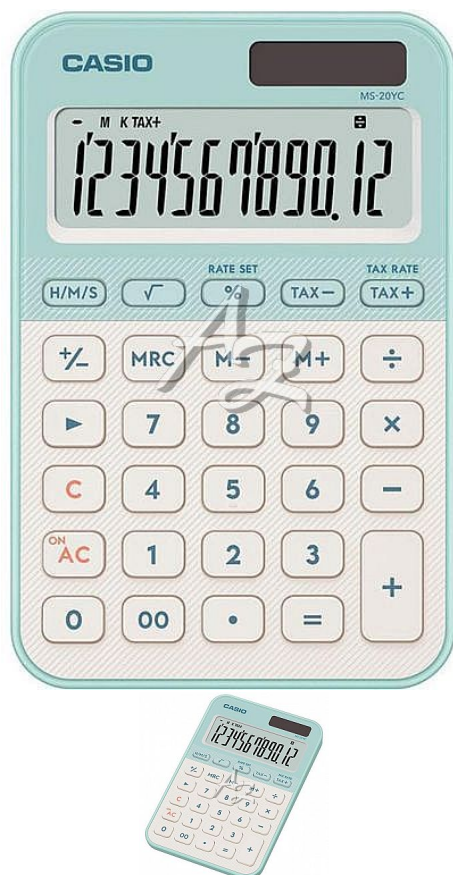

# Casio kalkulátor MS 20 YC LG Zelená

» Technika » Kalkulátory

## Popis

Stolní kalkulátor Casio MS 20 LG LG - 12-místný LCD displej - výpočet DPH - profesionální výpočet procent - výpočet marže s tlačítkem procent - odmocnina - opravné tlačítko - výpočty s časem - změna znaménka (+/-) - vyrovnávací paměť - 3-tlačítková paměť - zobrazení funkcí na displeji - 3-číslicový odělovač - solární/bateriové napájení - záložní baterie - automatické vypnutí - tlačítko dvojité nuly - plastová tlačítka - gumové nožičky - rozměry 101 x 154,5 x 18 mm - hmotnost 118 g

Značka

[Casio](#)

Kód zboží

320-45MS20YCLG

Jednotka

ks

Balení

1

## Parametry zboží

Rozměr (mm)

101 x 154,5 x 18

Barva

Zelená