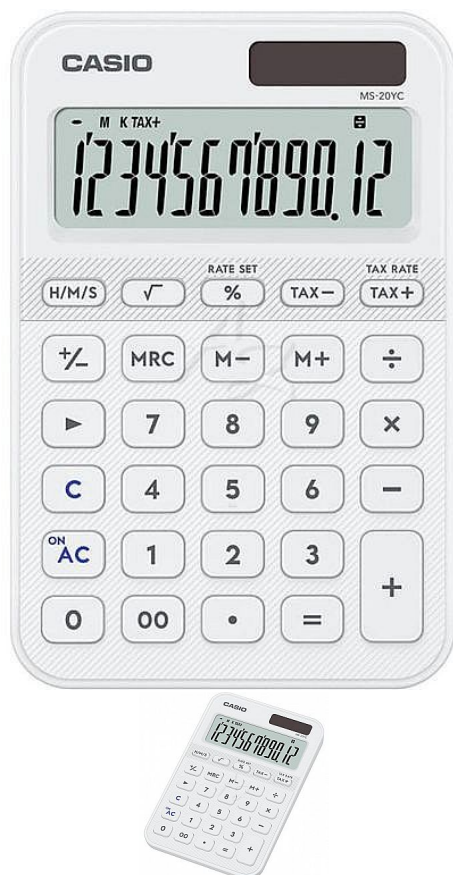

Casio kalkulátor MS 20 YC WE Bílá

» Technika » Kalkulátory

Popis

Stolní kalkulátor Casio MS 20 YC WE - 12-místný LCD displej - výpočet DPH - profesionální výpočet procent - výpočet marže s tlačítkem procent - odmocnina - opravné tlačítko - výpočty s časem - změna znaménka (+/-) - vyrovnávací paměť - 3-tlačítková paměť - zobrazení funkcí na displeji - 3-číslicový odělovač - solární/bateriové napájení - záložní baterie - automatické vypnutí - tlačítko dvojité nuly - plastová tlačítka - gumové nožičky - rozměry 101 x 154,5 x 18 mm - hmotnost 118 g

Značka

[Casio](#)

Kód zboží

320-45MS20YCWE

Jednotka

ks

Balení

1

stolní kalkulačka Casio MS 20 YC WE

Dostupnost:

skladem

Parametry zboží

Rozměr (mm)

101 x 154,5 x 18

Barva

Bílá