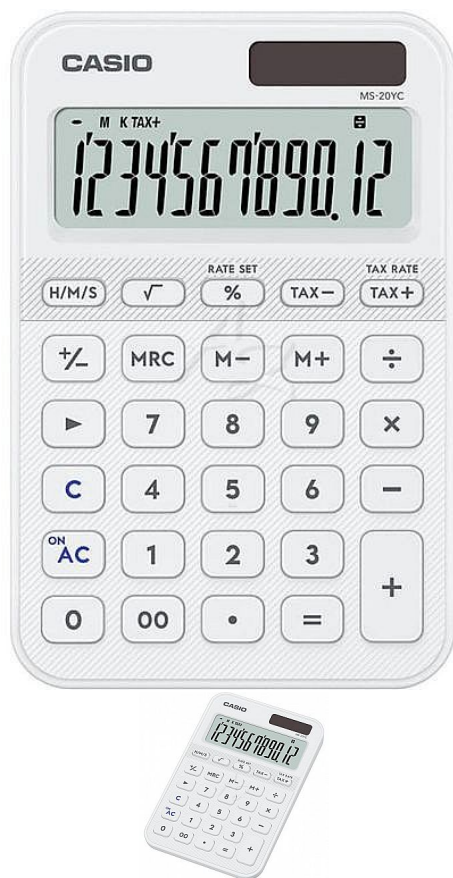

Casio kalkulátor MS 20 YC WE Bílá

» Technika » Kalkulátory

Popis

Stolní kalkulátor Casio MS 20 YC WE - 12-místný LCD displej - výpočet DPH - profesionální výpočet procent - výpočet marže s tlačítkem procent - odmocnina - opravné tlačítko - výpočty s časem - změna znaménka (+/-) - vyrovnávací paměť - 3-tlačítková paměť - zobrazení funkcí na displeji - 3-číslicový odělovač - solární/bateriové napájení - záložní baterie - automatické vypnutí - tlačítko dvojité nuly - plastová tlačítka - gumové nožičky - rozměry 101 x 154,5 x 18 mm - hmotnost 118 g

Značka

[Casio](#)

Kód zboží

320-45MS20YCWE

Jednotka

ks

Balení

1

stolní kalkulačka Casio MS 20 YC WE

Dostupnost:

skladem

Parametry zboží

Rozměr (mm)

101 x 154,5 x 18

Barva

Bílá