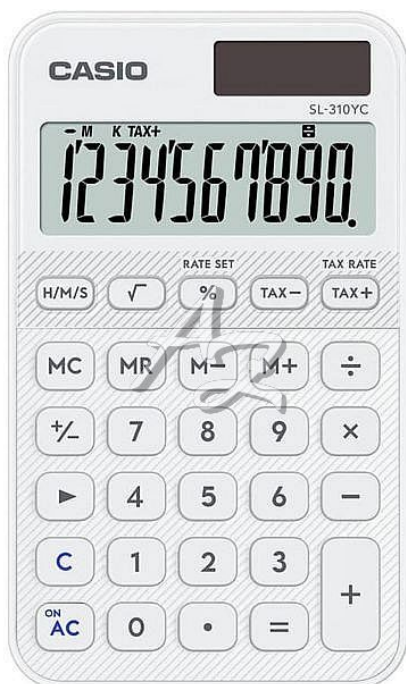

Casio kalkulačtor SL 310 YC WE Bílý

» Technika » Kalkulačtory

Popis

Casio kalkulačtor SL 310 YC WE Bílý - 10-místný LCD displej - výpočet DPH - profesinální výpočet procent - výpočet marže s tlačítkem procent - odmocnina - opravné tlačítko - výpočty s časem - změna znaménka (+/-) - vyrovnávací paměť - 4-tlačítková paměť - zobrazení funkcí na displeji - 3-číslicový odělovač - solární/bateriové napájení - záložní baterie (1x LR54) - automatické vypnutí - plastová tlačítka - gumové nožičky - rozměry 70 x 118 x 8 mm - hmotnost 50 g

Značka	Casio
Kód zboží	320-45SL310YCWE
Jednotka	ks
Balení	1

kapesní kalkulačka, 10-místný LCD displej

Dostupnost: Skladem u dodavatele
na cestě 3,00 ks

Parametry zboží

Rozměr (mm)	70 x 118 x 8
Barva	Bílá