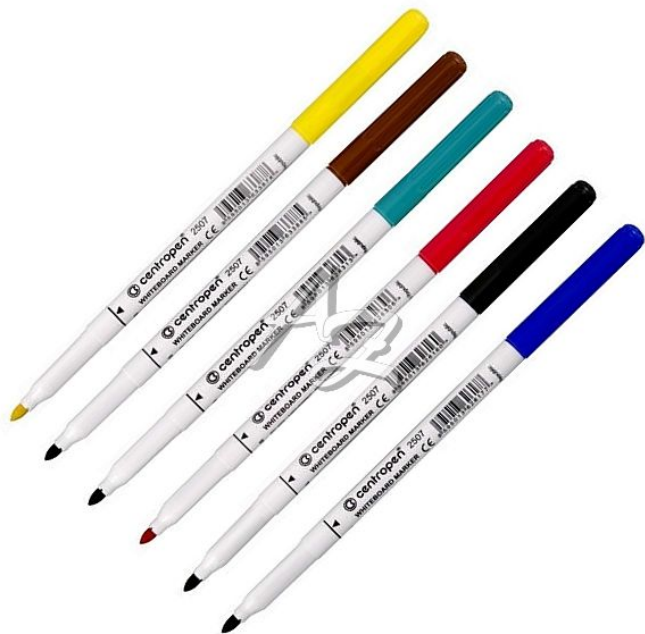

Centropen popisovač 2507 Whiteboard 1-2mm válcový hrot - barevné varianty

» Kancelář » Psací potřeby » Popisovače (fixy) » Na bílé tabule

Popis

Značkovač na bílé stíratelné tabulky a na neporézní povrchy za sucha stíratelný světlostálý skladovat ve vodorovné poloze ergonomické držení inkoust na alkoholové bázi válcový hrot náplň: dle barvy těla šířka stopy: 1-2 mm hrot: 3,8 mm s víčkem

Značka	Centropen
Kód zboží	149-018257
Jednotka	ks
Balení	12

Dostupnost: více>1000ks

Parametry zboží

Typ hrotu	Válcový
Značka	Centropen