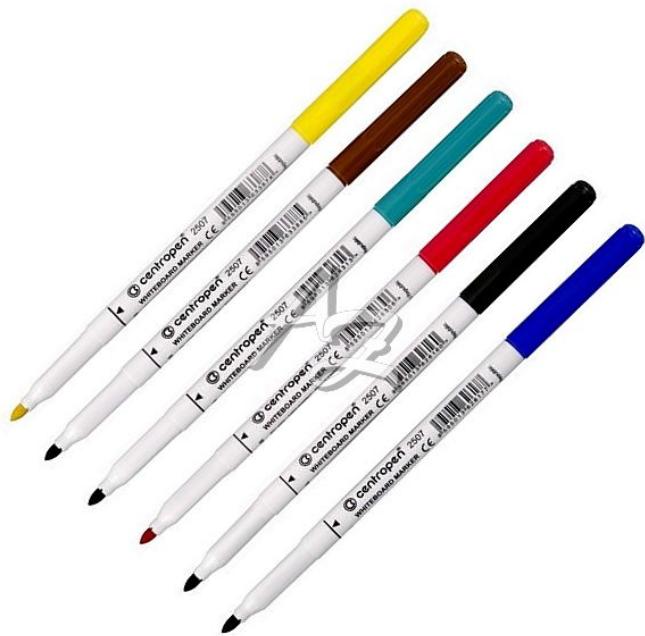

# Centropen popisovač 2507 Whiteboard 1-2mm válcový hrot - barevné varianty

» Kancelář » Psací potřeby » Popisovače (fixy) » Na bílé tabule

Značka	<a href="#">Centropen</a>
Kód zboží	149-018257
Jednotka	ks
Balení	12

# Centropen popisovač 2507 Whiteboard 1-2mm válcový hrot - barevné varianty

» Kancelář » Psací potřeby » Popisovače (fixy) » Na bílé tabule

## Popis

---

Značkovač na bílé stíratelné tabulky a na neporézní povrchy

za sucha stíratelný  
světlostálý  
skladovat ve vodorovné poloze  
ergonomické držení  
inkoust na alkoholové bázi  
válcový hrot

náplň: dle barvy těla  
šířka stopy: 1-2 mm  
hrot: 3,8 mm  
s víčkem