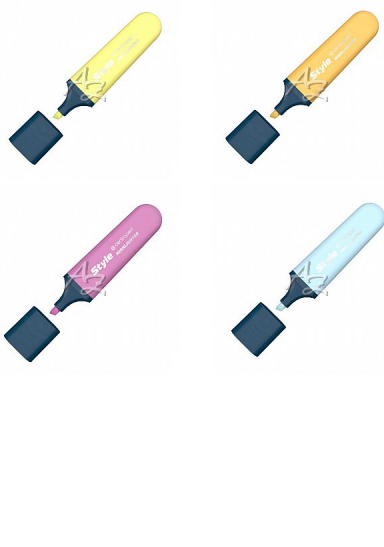

Centropen zvýrazňovač 6252 Style 1-5mm pastelový - barevné varianty

» Kancelář » Psací potřeby » Zvýrazňovače

Popis

Zvýrazňovač 6252, Style - Barva náplně: pastelová -
Hrot: 5 mm - klínový - Šířka stopy: 1-4,6 mm -
Mechanismus: s víčkem

Značka	Centropen
Kód zboží	146-01625253
Jednotka	ks
Balení	10

Zvýrazňovač v moderním designu s klínovým hrotem. Pro hladké a pohodlné zvýraznění textu na všech druzích papírů.

Dostupnost: více>100ks

Parametry zboží