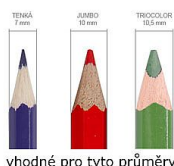

Concorde ořezávkó stolní JUMBO

» Škola » Potřeby pro malování » Ořezávkó » Ořezávkó mechanické

pomocí trnu lze
vytláčit zaseknutou
tuhu z ořezávkó

vhodné pro tyto průměry

Popis

Stolní ořezávkó na kliku - pro běžné tenké i JUMBO tužky (pastelky) o průměrech 7, 10 a 12mm.