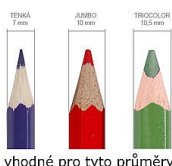

Concorde ořezávkó stolní JUMBO

» Škola » Potřeby pro malování » Ořezávkó » Ořezávkó mechanické

pomocí trnu lze
vytláčit zaseknutou
tuhu z ořezávkó

vhodné pro tyto průměry

Značka	Concorde
Kód zboží	493-31800100
Jednotka	ks
Balení	1

Stolní ořezávkó na kliku - pro běžné tenké i JUMBO tužky (pastelky) o průmerech 7, 10 a 12mm.

Dostupnost:

skladem

Popis

Stolní ořezávkó na kliku - pro běžné tenké i JUMBO tužky (pastelky) o průmerech 7, 10 a 12mm.