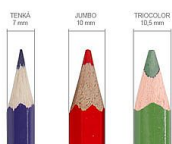

# Concorde ořezávkó stolní JUMBO

» Škola » Potřeby pro malování » Ořezávkó » Ořezávkó mechanické

pomocí trnu lze  
vytláčit zaseknutou  
tuhu z ořezávkó

vhodné pro tyto průměry

## Popis

Stolní ořezávkó na kliku - pro běžné tenké i JUMBO tužky (pastelky) o průmerech 7, 10 a 12mm.

Automatické posouvání tužky při ořezávání.

Mechanismus pro vytlačení zlomené tuhy z ořezávkó (pomocí trnu lze vytlačit zaseknutou tuhu z ořezávkó).