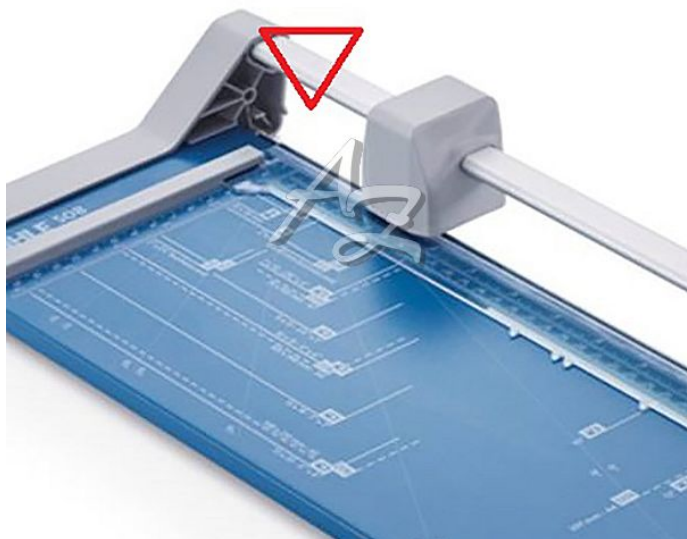

Dahle kotoučová hlava pro řezačky 507,508 gen.3

» Technika » Řezačky » Příslušenství

Značka	Dahle®
Kód zboží	192-20100985
Jednotka	ks
Balení	1

Náhradní kotoučový nůž pro vodící lištu s trojúhelníkovým profilem.