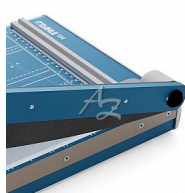

Dahle řezačka 534 páková 460mm 1,5mm A3

» Technika » Řezačky » Pákové

+3 roky
rozšířená záruka
po registraci

Řeže až 15 listů papíru
(80 g/m²)

Řezačka papíru
formátu A3

Praktické značení
formátů pro přesné řezání

Balení

1

Spolehlivá páková řezačka pro kancelář i školu. Vysoce kvalitní nože Solingen – spodní ostrý a horní plochý nůž s plochým ostřím pro bezpečnou manipulaci.

Přesný řez je zaručen ocelovým zpevněním přítlačného ramene. Stabilní kovový stůl se zaoblenými hranami a neklouzavými pryžovými patkami.

Propracovanější potisk DIN formátů a natištěných úhlů usnadňuje přesné vyrovnaní řezaného materiálu. Nové příložníky a magnetický doraz pro lepší fixaci a rychlé formátování. Vyměnitelný horní nůž s plochým ostřím.

» Technika » Řezačky » Pákové

Popis

Dahle řezačka 534, páková - Typ řezačky: páková -
Maximální délka řezu: 460 mm - Maximální kapacita
řezu: 15 listů / 80 g papíru - Pohon řezání: ruční -
Odměřovací doraz: vlevo od místa řezu - Předkreslené
formáty A6, A5, A4, A3 - 2 nové příložníky s dělením v
mm pro přesný řez 90°, vylepšené zadní dorazy -
Rozměry pracovní desky: 575 x 285 mm - Hmotnost: 4,9
kg