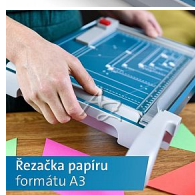

Řezačka papíru
formátu A3