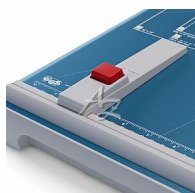

Řeže až 15 listů papíru
(80 g/m²)