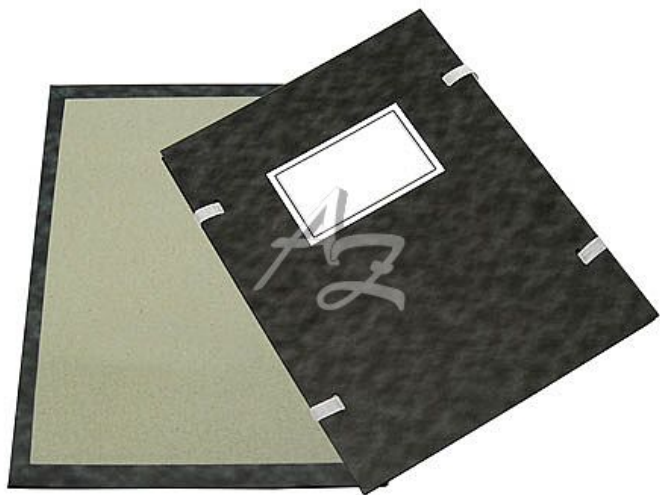

desky s tkanicí A4, karton, štítek, SkyLine bez výlepu

» Archivace » Složky a rychlovazače » Složky s tkanicí

Značka	CaesarOffice
Kód zboží	078-03000210
Jednotka	ks
Balení	20

Tuhé, knihařsky potažené desky na dokumenty a spisy formátu A4 z řady Executive s navlečenými tkanicemi, bez vnitřního výlepu. Vnější potah: vzor tmavý mramor. Štítek. Ekologický produkt. Výrobek je nositelem značky "Práce postižených".

Dostupnost: více>100ks

Popis

Desky s tkanicí A4, karton, štítek, SkyLine bez výlepu -

Formát: A4 - Barva: černá - Vzor: mramor - Materiál:

karton - Štítek - S tkanicí