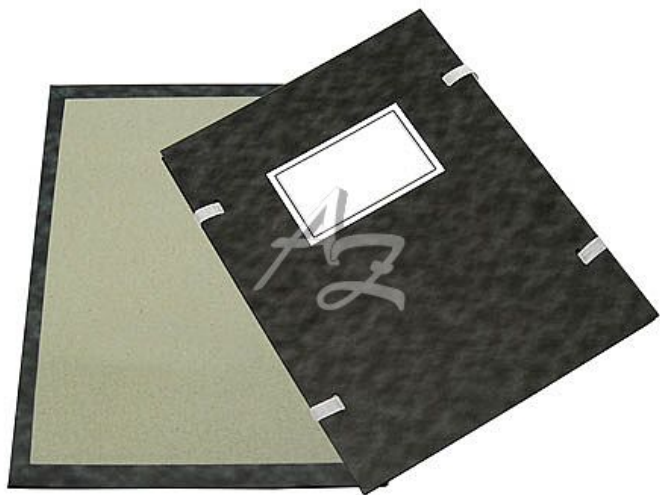

desky s tkanicí A4, karton, štítek, SkyLine bez výlepu

» Archivace » Složky a rychlovazače » Složky s tkanicí

Značka	CaesarOffice
Kód zboží	078-03000210
Jednotka	ks
Balení	20

Tuhé, knihařsky potažené desky na dokumenty a spisy formátu A4 z řady Executive s navlečenými tkanicemi, bez vnitřního výlepu. Vnější potah: vzor tmavý mramor. Štítek. Ekologický produkt. Výrobek je nositelem značky "Práce postižených".

Dostupnost: více>100ks

Popis

Desky s tkanicí A4, karton, štítek, SkyLine bez výlepu -
Formát: A4 - Barva: černá - Vzor: mramor - Materiál:
karton - Štítek - S tkanicí