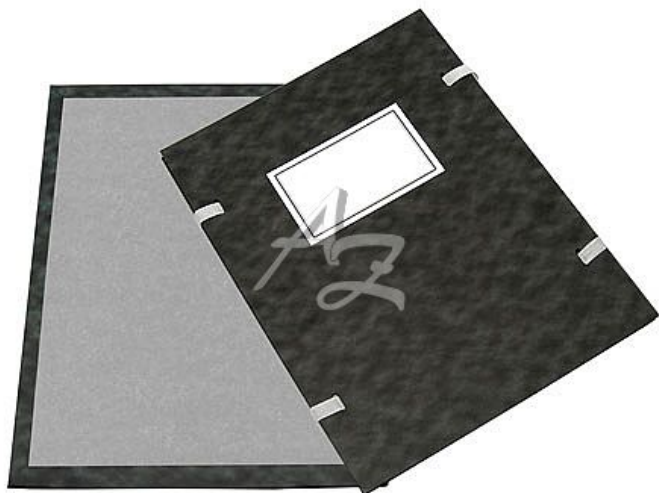

# desky s tkanicí A4, karton, štítek SkyLine s výlepem

» Archivace » Složky a rychlovazače » Složky s tkanicí

Značka	<a href="#">CaesarOffice</a>
Kód zboží	078-03000220
Jednotka	ks
Balení	20

Tuhé, oboustranně knihařsky potažené desky na dokumenty a spisy formátu A4 z řady Executive s navlečenými tkanicemi. Vnější potah: vzor tmavý mramor. Vnitřní výlep: vzor světlý mramor. Štítek. Ekologický produkt. Výrobek je nositelem značky "Práce postižených".

### Desky s tkanicí A4, karton, štítek, SkyLine s výlepem

- Formát: A4
- Barva: černá
- Vzor: mramor
- Materiál: karton
- Štítek
- S tkanicí