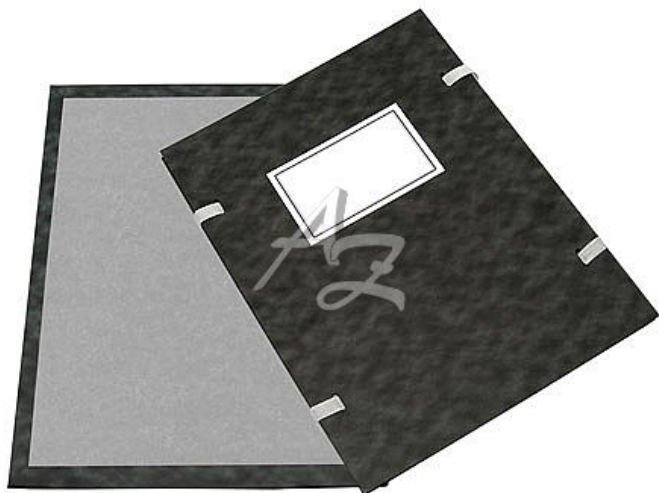

desky s tkanicí A4, karton, štítek SkyLine s výlepem

» Archivace » Složky a rychlovazače » Složky s tkanicí

Značka	CaesarOffice
Kód zboží	078-03000220
Jednotka	ks
Balení	20

Tuhé, oboustranně knihařsky potažené desky na dokumenty a spisy formátu A4 z řady Executive s navlečenými tkanicemi. Vnější potah: vzor tmavý mramor. Vnitřní výlep: vzor světlý mramor. Štítek. Ekologický produkt. Výrobek je nositelem značky "Práce postižených".

Dostupnost: vice>50ks

Popis

Desky s tkanicí A4, karton, štítek, SkyLine s výlepem

- Formát: A4
- Barva: černá
- Vzor: mramor
- Materiál: karton
- Štítek
- S tkanicí