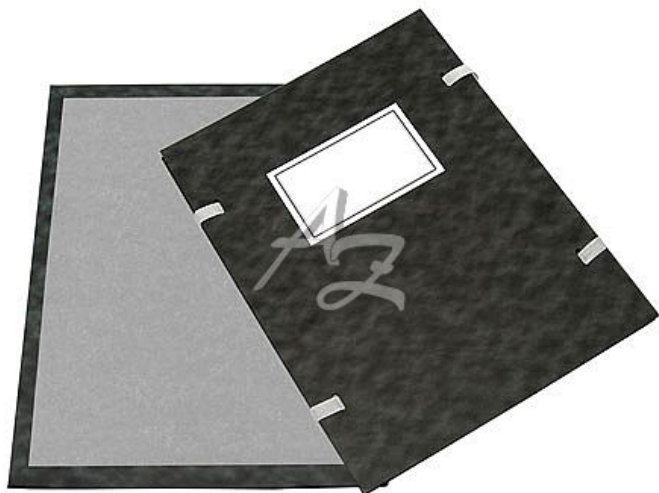

# desky s tkanicí A4, karton, štítek SkyLine s výlepem

» Archivace » Složky a rychlovazače » Složky s tkanicí

Značka	<a href="#">CaesarOffice</a>
Kód zboží	078-03000220
Jednotka	ks
Balení	20

Tuhé, oboustranně knihařsky potažené desky na dokumenty a spisy formátu A4 z řady Executive s navlečenými tkanicemi. Vnější potah: vzor tmavý mramor. Vnitřní výlep: vzor světlý mramor. Štítek. Ekologický produkt. Výrobek je nositelem značky "Práce postižených".

## Popis

Desky s tkanicí A4, karton, štítek, SkyLine s výlepem -  
Formát: A4 - Barva: černá - Vzor: mramor - Materiál:  
karton - Štítek - S tkanicí