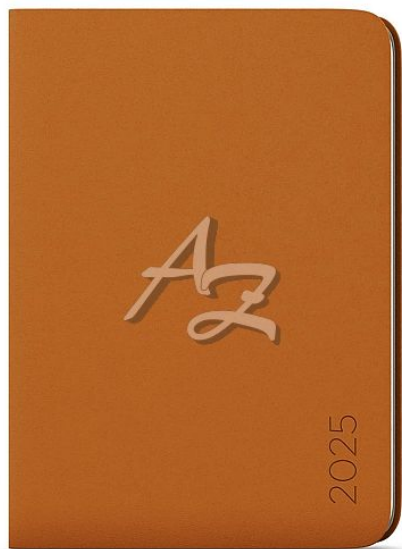

diář měsíční s notesem 2025, DiNo, 160x230mm, imitace semiš NUBA, Pískový

» Papíry » Diáře 2025 » Měsíční diáře

Popis

Diář 2025, DiNO, imitace semiš NUBA, Pískový

- Rozměr: 160 x 230 mm
- Kalendárium: měsíční
- Počet stran: 160
- Barva: písková
- Desky: měkké desky, potah NUBA, jemný materiál - imitace semiše, ražba roku
- Papír: ofset 70 g/m²
- Vazba: V8-šitá
- Úprava: rovný hřbet, kulaté rohy bez kapitálku, 2x saténová stužka, ražba

Značka	Baloušek Tisk
Kód zboží	293-02BMN223025
Jednotka	ks
Balení	10

Unikátní měsíční diář s poznámkovým notesem. Na předních stranách tohoto manažerského diáře můžete využít přehledné měsíční kalendárium a na zbývajících stranách na Vás čeká linkovaný i prázdný blok na Vaše poznámky.