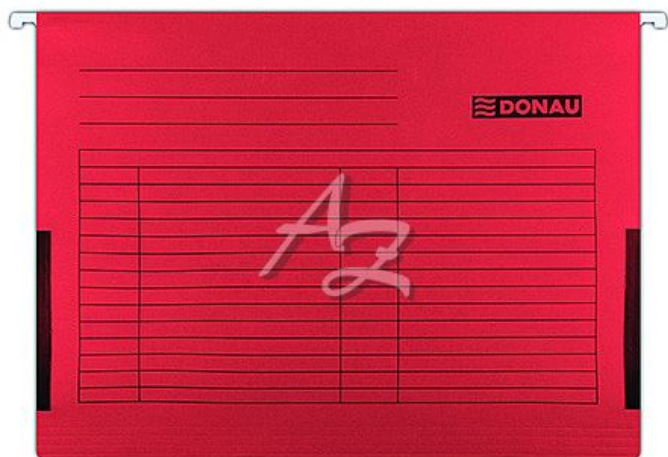

Donau desky závěsné s bočnicemi A4 karton Červené

» Archivace » Složky a rychlovazače » Závěsné složky od kartoték

Popis

na dokumenty formátu A4 materiál: barevný karton (gramáž: 230 g/m²) v nabídce ve více barevných variantách balení: 25 ks Záruční doba: 24 měsíců

Značka	Donau
Kód zboží	093-16742090504
Jednotka	ks
Balení	25

Závěsné desky do kartotéky k evidenci a uchování dokumentů. Pevná kovová lišta uvnitř prodlužuje životnost výrobku. Předtištěná tabulka umožňuje přehledný popis po celé ploše. Desky obsahují pohyblivé plastové jezdce s výměnným štítkem. Boční textilní záložky fixují dokumenty uvnitř složky.