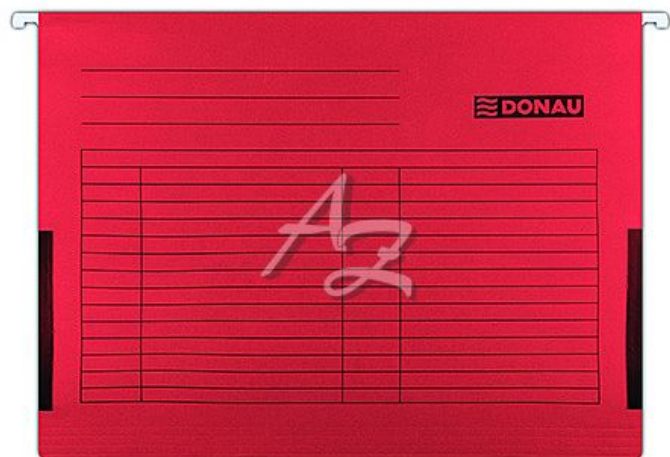

Donau desky závěsné s bočnicemi A4 karton Červené

» Archivace » Složky a rychlovazače » Závěsné složky od kartoték

Popis

na dokumenty formátu A4 materiál: barevný karton (gramáž: 230 g/m²) v nabídce ve více barevných variantách balení: 25 ks Záruční doba: 24 měsíců

Značka	Donau
Kód zboží	093-16742090504
Jednotka	ks
Balení	25

Závěsné desky do kartotéky k evidenci a uchování dokumentů. Pevná kovová lišta uvnitř prodlužuje životnost výrobku. Předtištěná tabulka umožňuje přehledný popis po celé ploše. Desky obsahují pohyblivé plastové jezdce s výměnným štítkem. Boční textilní záložky fixují dokumenty uvnitř složky.