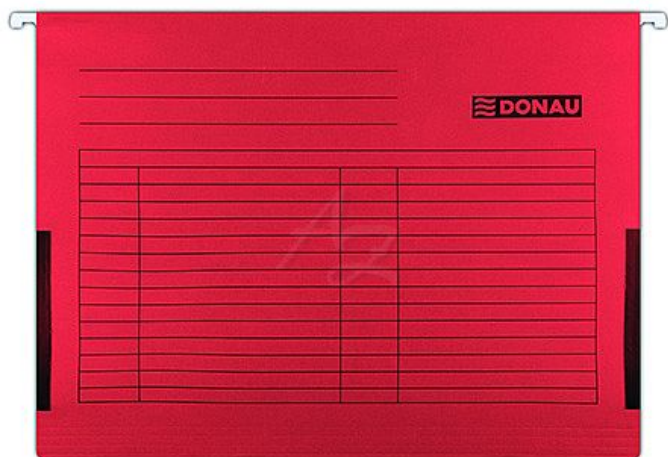

# Donau desky závěsné s bočnicemi A4 karton Červené

» Archivace » Složky a rychlovazače » Závěsné složky od kartoték

Značka	<a href="#">Donau</a>
Kód zboží	093-16742090504
Jednotka	ks
Balení	25

Závěsné desky do kartotéky k evidenci a uchování dokumentů. Pevná kovová lišta uvnitř prodlužuje životnost výrobku. Předtištěná tabulka umožňuje přehledný popis po celé ploše. Desky obsahují pohyblivé plastové jezdce s výměnným štítkem. Boční textilní záložky fixují dokumenty uvnitř složky.

## Popis

na dokumenty formátu A4 materiál: barevný karton (gramáž: 230 g/m<sup>2</sup>) v nabídce ve více barevných variantách balení: 25 ks Záruční doba: 24 měsíců