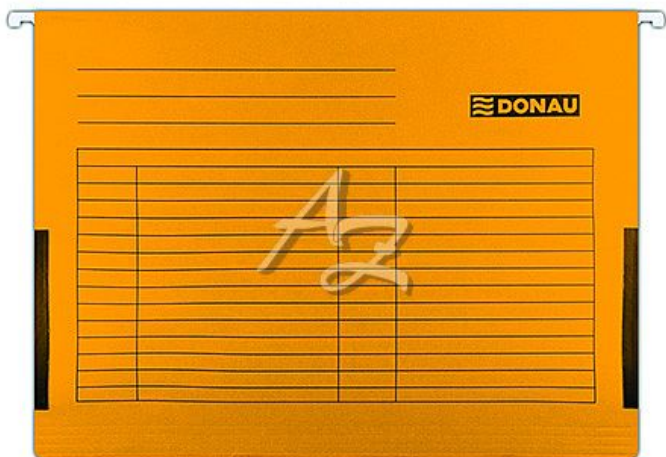

Donau desky závěsné s bočnicemi A4 karton Oranžové

» Archivace » Složky a rychlovazače » Závěsné složky od kartoték

Popis

na dokumenty formátu A4 materiál: barevný karton (gramáž: 230 g/m²) v nabídce ve více barevných variantách balení: 25 ks Záruční doba: 24 měsíců

| | |
|-----------|-----------------------|
| Značka | Donau |
| Kód zboží | 093-16742090512 |
| Jednotka | ks |
| Balení | 25 |

Závěsné desky do kartotéky k evidenci a uchování dokumentů. Pevná kovová lišta uvnitř prodlužuje životnost výrobku. Předtištěná tabulka umožňuje přehledný popis po celé ploše. Desky obsahují pohyblivé plastové jezdcy s výměnným štítkem. Boční textilní záložky fixují dokumenty uvnitř složky.