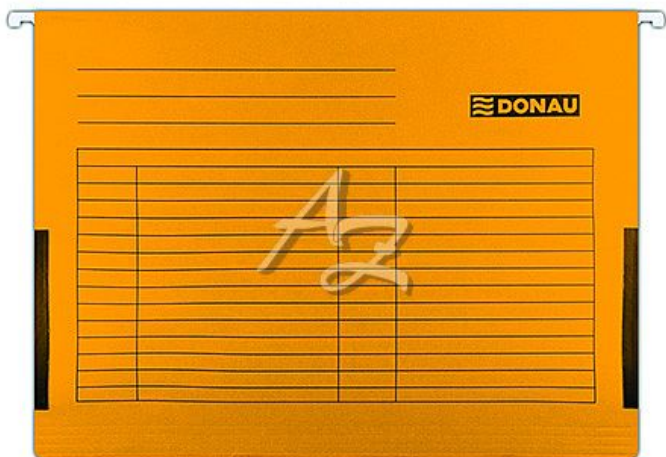

Donau desky závěsné s bočnicemi A4 karton Oranžové

» Archivace » Složky a rychlovazače » Závěsné složky od kartoték

Popis

na dokumenty formátu A4 materiál: barevný karton (gramáž: 230 g/m²) v nabídce ve více barevných variantách balení: 25 ks Záruční doba: 24 měsíců

Značka	Donau
Kód zboží	093-16742090512
Jednotka	ks
Balení	25

Závěsné desky do kartotéky k evidenci a uchování dokumentů. Pevná kovová lišta uvnitř prodlužuje životnost výrobku. Předtištěná tabulka umožňuje přehledný popis po celé ploše. Desky obsahují pohyblivé plastové jezdcy s výměnným štítkem. Boční textilní záložky fixují dokumenty uvnitř složky.