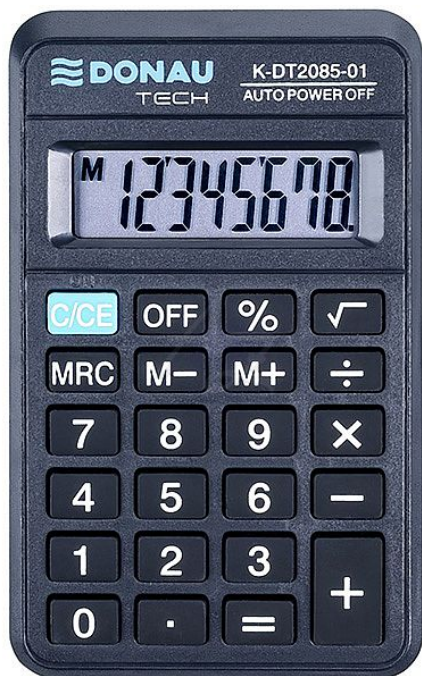

Donau kalkulátor TECH K-DT2085-01, 8místný, Černý

» Technika » Kalkulátory

Popis

8místný displej duální napájení (solární a baterie)
procenta, odmocnina automatické vypnutí záruka: 5 let
rozměry: 114 x 69 x 18 mm balení: 1 ks

Značka

[Donau](#)

Kód zboží

320-16UKDT208501

Jednotka

ks

Praktická kalkulačka malých rozměrů, vhodná pro každodenní používání v kanceláři, škole i doma. Vejde se do každého batohu, kabelky nebo i kapsy. Hlavní předpoklad kapesní kalkulačky je „práce v terénu“. Je malá, jednoduchá a funkční.