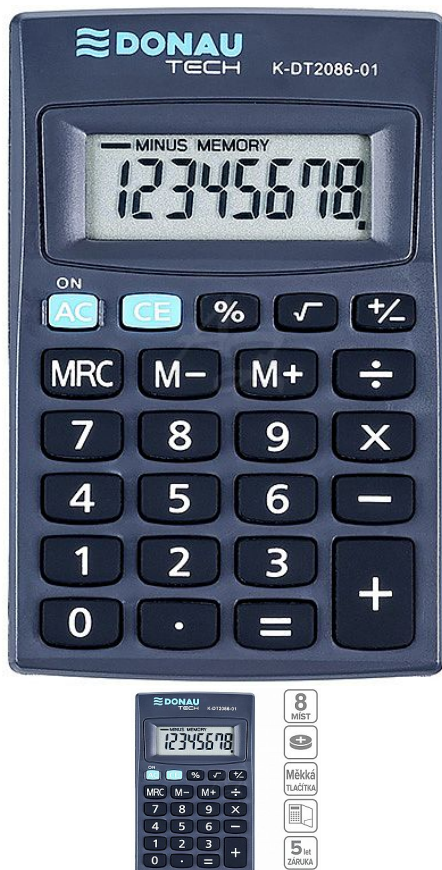

Donau kalkulátor TECH K-DT2086-01, 8místný, Černý

» Technika » Kalkulátory

Popis

8místný displej napájení baterií procenta, odmocnina automatické vypnutí záruka: 5 let rozměry: 85 x 60 x 8 mm balení: 1 ks

Značka

[Donau](#)

Kód zboží

320-16UKDT208601

Jednotka

ks

Praktická kalkulačka malých rozměrů, vhodná pro každodenní používání v kanceláři, škole i doma. Vejde se do každého batohu, kabelky nebo i kapsy. Hlavní předpoklad kapesní kalkulačky je „práce v terénu“. Je malá, jednoduchá a funkční.

Dostupnost:

skladem

Parametry zboží

Barva

Černá