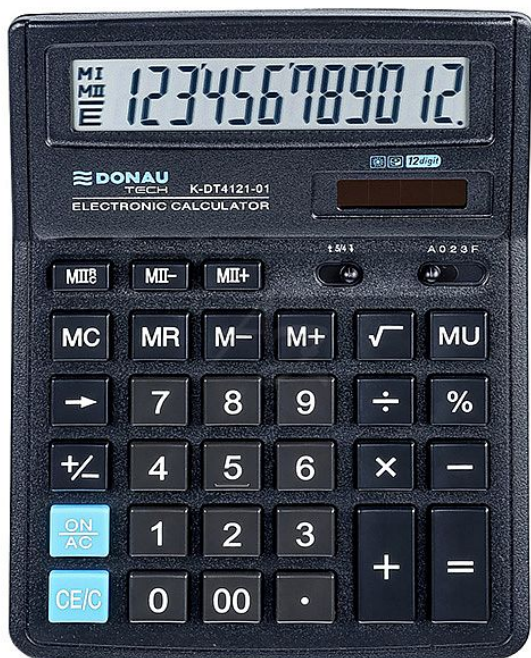

Donau kalkulátor TECH K-DT4121-01, 12místný, Černý

» Technika » Kalkulátory

Popis

12místný displej duální napájení (solární a baterie)
procenta, odmocnina zaokrouhlení, přírážka, dvojitá nula
vymazání poslední pozice, automatické vypnutí
záruka: 5 let rozměry: 199 x 153 x 31 mm balení: 1 ks

Značka	Donau
Kód zboží	320-16UKDT412101
Jednotka	ks
Balení	1

Praktická kalkulačka pro každodenní používání nejen do kanceláře. Uspadňuje práci a zároveň je ideálním řešením v poměru cena/výkon.

Dostupnost: poslední 1 ks