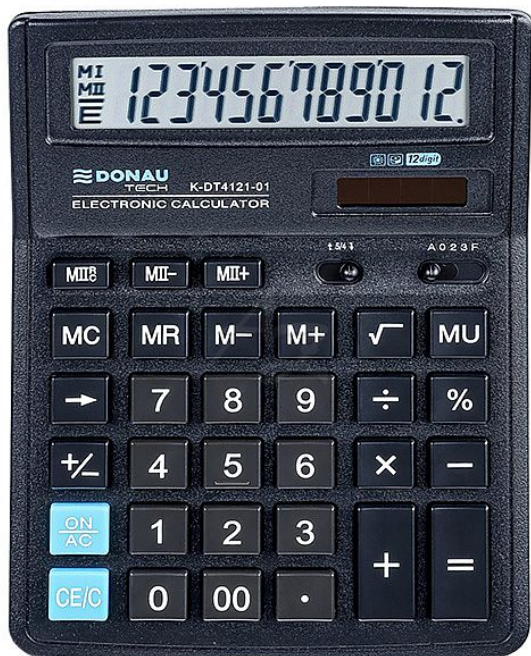

Donau kalkulátor TECH K-DT4121-01, 12místný, Černý

» Technika » Kalkulátory

Popis

12místný displej duální napájení (solární a baterie)
procenta, odmocnina zaokrouhlení, přírážka, dvojitá
nula vymazání poslední pozice, automatické vypnutí
záruka: 5 let rozměry: 199 x 153 x 31 mm balení: 1 ks

Značka	Donau
Kód zboží	320-16UKDT412101
Jednotka	ks
Balení	1

Praktická kalkulačka pro každodenní používání nejen do kanceláře. Uspadňuje práci a zároveň je ideálním řešením v poměru cena/výkon.

Dostupnost: poslední 1 ks