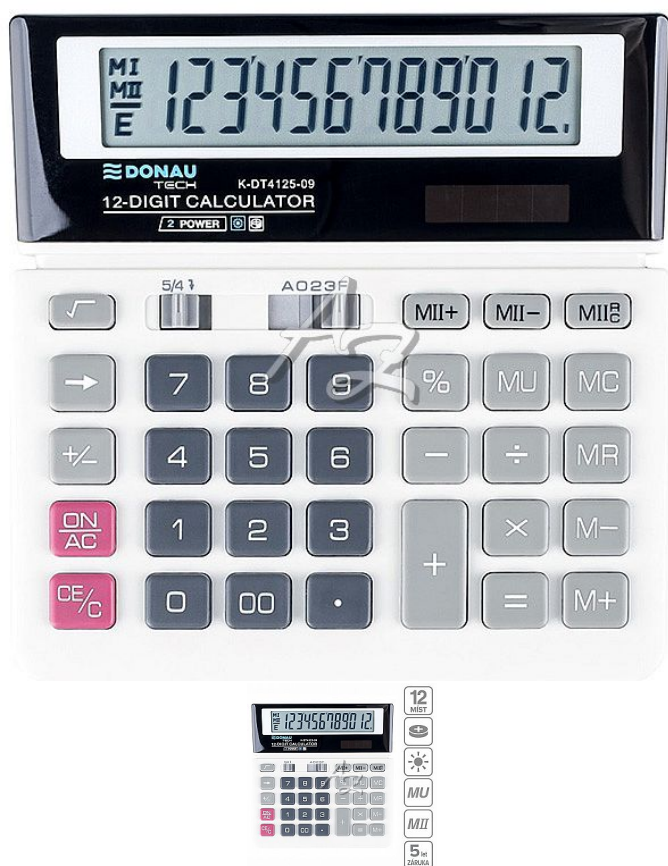

Donau kalkulátor TECH K-DT4125-09, 12místný, Bílý

» Technika » Kalkulátory

Popis

12místný displej duální napájení (solární a baterie) dvě paměti, odmocnina, procenta zaokrouhlení, přírážka, dvojitá nula vymazání poslední pozice, automatické vypnutí záruka: 5 let rozměry: 156 x 152 x 28 mm balení: 1 ks

Značka	Donau
Kód zboží	320-16UKDT412509
Jednotka	ks
Balení	1

Praktická kalkulačka pro každodenní používání nejen do kanceláře. Uspadňuje práci a zároveň je ideálním řešením v poměru cena/výkon

Dostupnost: skladem