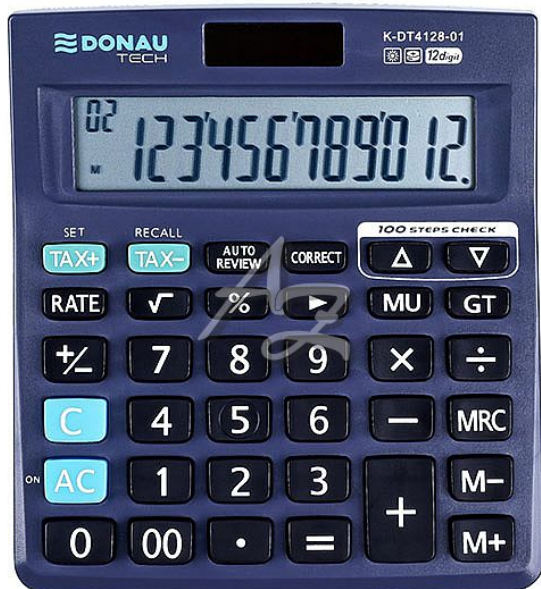

Donau kalkulátor TECH K-DT4128-01, 12místný, Černý

» Technika » Kalkulátory

Popis

12místný displej duální napájení (solární a baterie)
odmocnina, procenta, daňové výpočty, přírážka
zaokrouhlení, tlačítko dvojité nuly automatické vypnutí
rozměry: 110 x 122 x 27 mm balení: 1 ks Záruční doba:
5 let

Značka

[Donau](#)

Kód zboží

320-16UKDT412801

Jednotka

ks

Praktická kalkulačka pro každodenní používání nejen do kanceláře. Uspadňuje práci a zároveň je ideálním řešením v poměru cena/výkon.

Dostupnost: