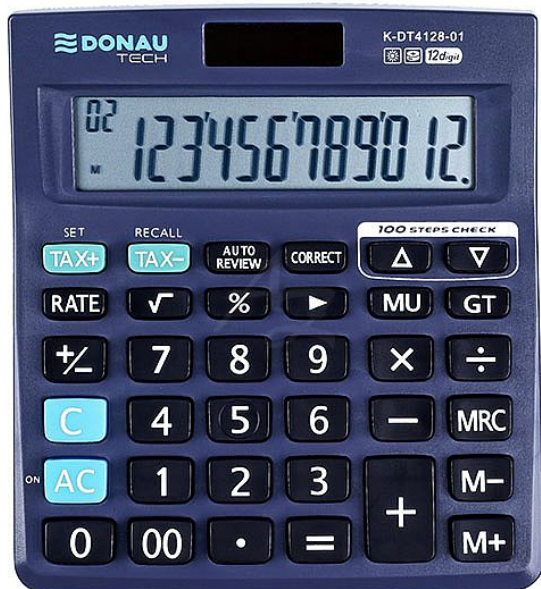

# Donau kalkulátor TECH K-DT4128-01, 12místný, Černý

» Technika » Kalkulátory

## Popis

12místný displej duální napájení (solární a baterie)  
odmocnina, procenta, daňové výpočty, přírážka  
zaokrouhlení, tlačítko dvojité nuly automatické vypnutí  
rozměry: 110 x 122 x 27 mm balení: 1 ks Záruční doba:  
5 let

Značka

[Donau](#)

Kód zboží

320-16UKDT412801

Jednotka

ks

Praktická kalkulačka pro každodenní používání nejen do kanceláře. Uspadňuje práci a zároveň je ideálním řešením v poměru cena/výkon.

Dostupnost: