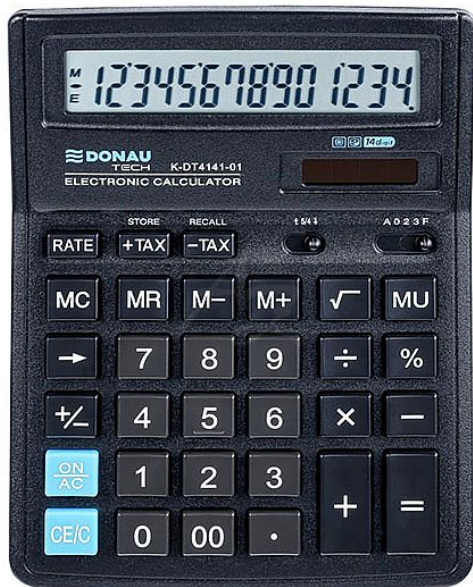

Donau kalkulátor TECH K-DT4141-01, 14místný, Černý

» Technika » Kalkulátory

Popis

14místný displej duální napájení (solární a baterie) dvě paměti, odmocnina, procenta, přírážka zaokrouhlení, tlačítko dvojitě nuly vymazání poslední pozice, automatické vypnutí rozměry: 199 x 153 x 31 mm balení: 1 ks Záruční doba: 5 let

Značka

[Donau](#)

Kód zboží

320-16UKDT414101

Jednotka

ks

Praktická kalkulačka pro každodenní používání nejen do kanceláře. Usnadňuje práci a zároveň je ideálním řešením v poměru cena/výkon.

Dostupnost: