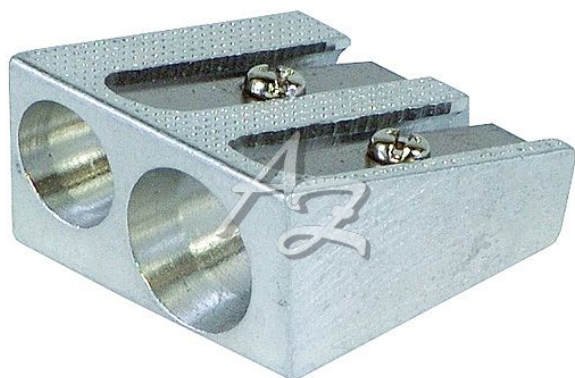

Donau ořezávkó dvojité ø8 a ø11mm kovové Stříbrné

» Škola » Potřeby pro malování » Ořezávkó » Ořezávkó ruční

Popis

Ořezávkó dvojité, kov, stříbrné, Donau - Rozměr: 24 x 25 x 13 mm - Průměr: 8 a 11 mm - Materiál: kov - Barva: stříbrná - Ideální do školního penálu - Dlouhá životnost

Značka	Donau
Kód zboží	493-167862001
Jednotka	ks
Balení	20

Kvalitní ořezávkó s celokovovým tělem. Jednoduchý design se dvěma řezacími otvory pro standardní a jumbo pastelky.

Dostupnost: více>10ks