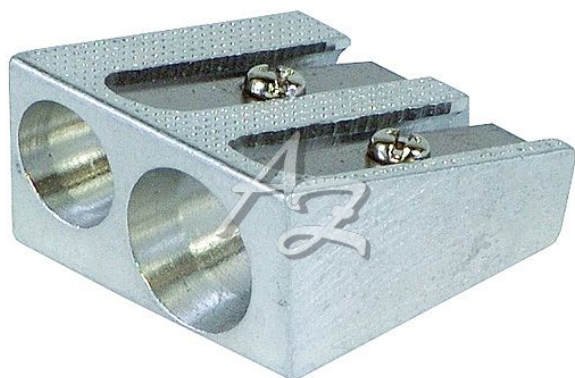

Donau ořezávatko dvojité ø8 a ø11mm kovové Stříbrné

» Škola » Potřeby pro malování » Ořezávatka » Ořezávatka ruční

Popis

Ořezávatko dvojité, kov, stříbrné, Donau - Rozměr: 24 x 25 x 13 mm - Průměr: 8 a 11 mm - Materiál: kov - Barva: stříbrná - Ideální do školního penálu - Dlouhá životnost

Značka	Donau
Kód zboží	493-167862001
Jednotka	ks
Balení	20

Kvalitní ořezávatko s celokovovým tělem. Jednoduchý design se dvěma řezacími otvory pro standardní a jumbo pastelky.

Dostupnost: více>10ks