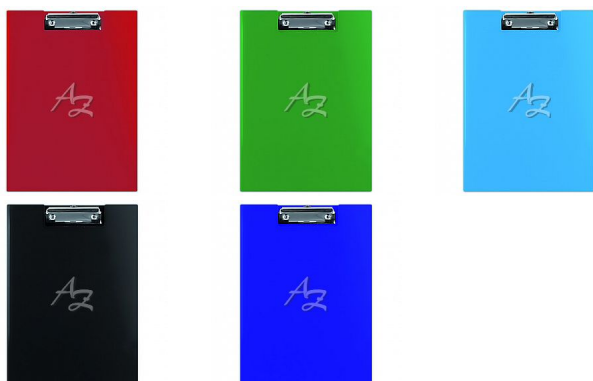

Donau podložka s klipem A4 PP uzavíratelná - barevné varianty

» Archivace » Psací podložky » Psací podložky s klipem

Značka	Donau
Kód zboží	084-16270500100
Jednotka	ks
Balení	12

Desky z 1,2 mm silného polypropylenu, formát: A4, obsahuje trojúhelníkovou kapsičku z čiré plastové fólie, vnitřní poutko na tužku, 4 přehyby hřbetu pro větší kapacitu, kovový klip s plastovými rohy, vysouvací poutko na zavěšení, kapacita: cca 80 listů (80 g/m²)