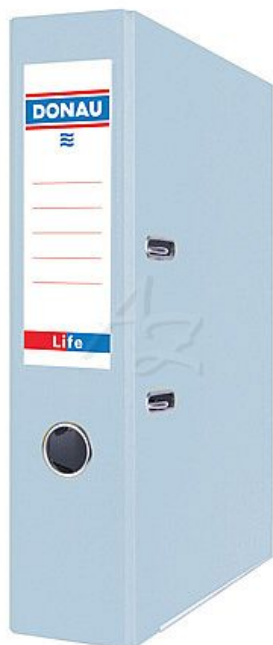

# Donau pořadač pákový A4/75mm LIFE Pastelový Modrý

» Archivace » Pořadače » Pákové pořadače

## Popis

Pořadač pákový Donau A4/75 mm, LIFE, Pastelový modrý - Formát: A4 - Rozměry: 285 x 320 mm - Šířka hřbetu: 75 mm - Barva: pastelová modrá - Otvor pro uchopení a snadné vyjmutí z police - Vyměnitelný oboustranný hřbetní štítek

Značka	<a href="#">Donau</a>
Kód zboží	054-16496600110
Jednotka	ks
Balení	25

Desky z barevné lepenky potažené fólií (vnitřní strana desek šedá), spodní hrany zpevněny kovovým lemem, vysoce kvalitní páková mechanika, otvor pro uchopení a snadné vyjmutí, vyměnitelný oboustranný hřbetní štítek, rozměr: 285×320×75 mm

## Parametry zboží

Barva	Modrá
Formát	A4
Šířka hřbetu (mm)	75