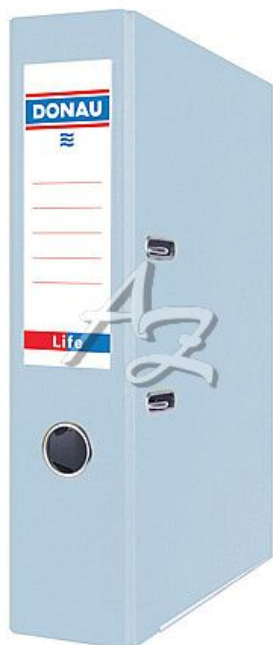

Donau pořadač pákový A4/75mm LIFE Pastelový Modrý

» Archivace » Pořadače » Pákové pořadače

Popis

Pořadač pákový Donau A4/75 mm, LIFE, Pastelový modrý - Formát: A4 - Rozměry: 285 x 320 mm - Šířka hřbetu: 75 mm - Barva: pastelová modrá - Otvor pro uchopení a snadné vyjmutí z police - Vyměnitelný oboustranný hřbetní štítek

Značka	Donau
Kód zboží	054-16496600110
Jednotka	ks
Balení	25

Desky z barevné lepenky potažené fólií (vnitřní strana desek šedá), spodní hrany zpevněny kovovým lemem, vysoce kvalitní páková mechanika, otvor pro uchopení a snadné vyjmutí, vyměnitelný oboustranný hřbetní štítek, rozměr: 285×320×75 mm

Dostupnost: poslední 2 ks

Parametry zboží

Barva	Modrá
Formát	A4
Šířka hřbetu (mm)	75