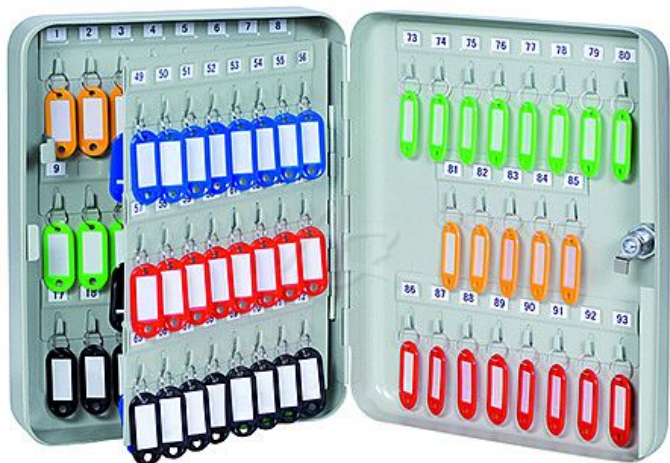

# Donau schránka na klíče-93klíčů uzamykatelná

» Kancelář » Schránky a jmenovky na klíče

|           |                       |
|-----------|-----------------------|
| Značka    | <a href="#">Donau</a> |
| Kód zboží | 375-16524300199       |
| Jednotka  | ks                    |
| Balení    | 6                     |

Schránka na klíče, kov, kapacita: 93 klíčů, DONAU  
Nástěnná, vhodná pro bezpečnostní pulty, školní šatny  
atd., kapacita: 93 klíčů, obsahuje barevné rozlišovače na  
klíče,  
uzamykatelná kovová, rozměry: 300×240×80 mm

## Parametry zboží

|             |            |
|-------------|------------|
| Rozměr (mm) | 240x300x80 |
|-------------|------------|