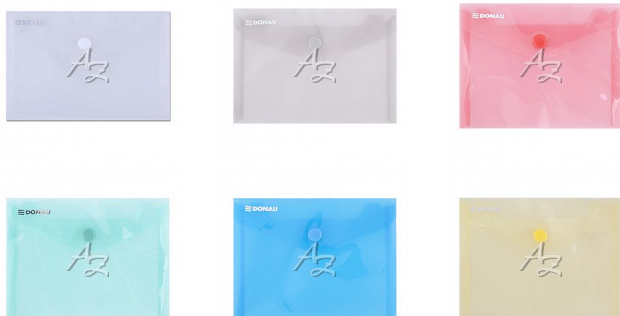

Donau složka s drukem A6 PP - barevné varianty

» Archivace » Složky a rychlovazače » Složky s drukem

Značka	Donau
Kód zboží	073-16854899
Jednotka	ks
Balení	10

Obálka formátu A6 vyrobena z průhledného polypropylenu a je opatřena přítlačným drukem umožňující zavření a otevření obálky. Obálky jsou vhodné k uložení a přenášení dokumentů a drobných předmětů. Praktická pomůcka pro školy i kanceláře. Hrany obálky jsou svařované a výřez na okraji obálky umožňuje snadnější manipulaci s vloženými dokumenty.

Dostupnost: více>50ks
na cestě 60,00 ks

Popis

Složka s drukem - Formát: A6 - Materiál: ekologicky šetrný PP, 180 µm - Barva: kouřová

Parametry zboží

Formát	A6
--------	----