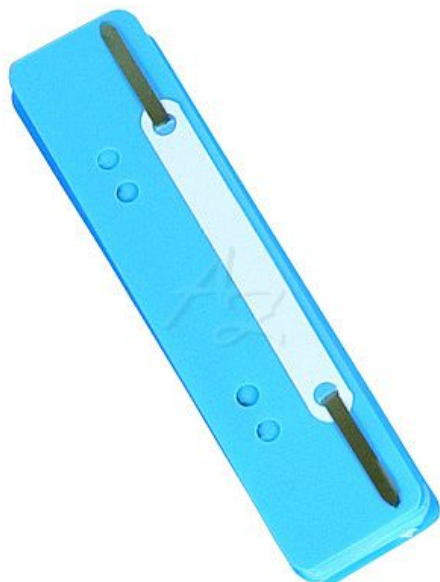

Donau úchytka do rychlovaže/25ks PP Modré světle

» Archivace » Složky a rychlovaže » Rychlovaže » Úchytka, doplňky

Značka

[Donau](#)

Kód zboží

083-16779292510

Jednotka

bal.

Balení

10

Univerzální rychlovažací pérka slouží pro ukládání dokumentů a tiskovin do desek, které se pak snadno ukládají do pořadačů. Pomocí pérka lze vytvořit rychlovaže z jakýchkoli kancelářských desek.

Dostupnost:

skladem

Popis

Úchytka do rychlovaže/25 ks, PP, Donau, Modré světle
- Rozměr: 34 x 150 mm - Barva: modrá světle - Materiál:
základový proužek z ekologicky šetrného PP, pérka z
hliníku - Vhodné: katalogy, časopisy, propagační
materiály - Balení: 25 ks