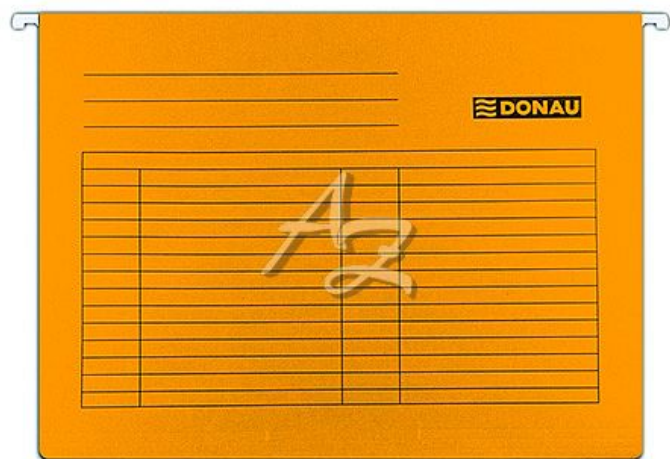

Donau závěsné desky A4 karton Oranžové

» Archivace » Složky a rychlovažače » Závěsné složky od kartoték

Značka	Donau
Kód zboží	093-16741090512
Jednotka	ks
Balení	25

Závěsné desky, lepenka, A4, DONAU Obsahují plastové jezdce s výměnným štítkem, pevná kovová lišta pro dlouhou životnost výrobku, gramáž: 230 g/m²

Dostupnost: více>20ks

Popis

Desky závěsné A4 Donau, karton - Formát: A4 - Materiál: barevný karton 230 g/m² - Typ: závěsné desky