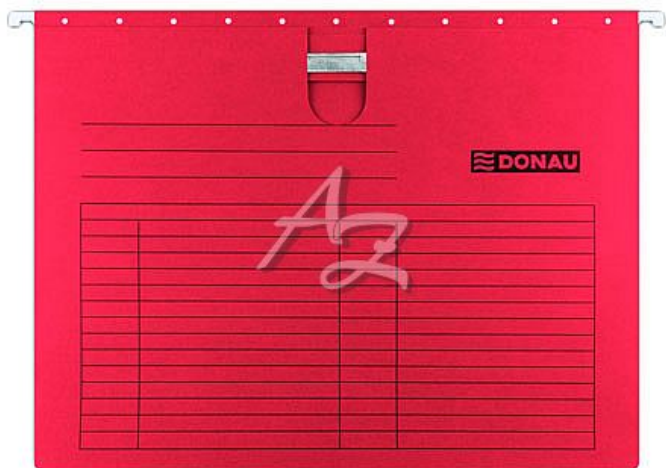

Donau závěsné desky s rychlovazačem A4 karton Červené

» Archivace » Složky a rychlovazače » Závěsné složky od kartoték

Popis

Desky závěsné A4 s rychlovazačem Donau, karton -
Formát: A4 - Materiál: pevný karton 230 g/m² - Materiál:
papír - V nabídce více barevných variant - Výřez na
okraji desek pro snadnější manipulaci

Značka	Donau
Kód zboží	093-16743000104
Jednotka	ks
Balení	25

Závěsné desky, lepenka, s rychlovazací sponou, A4,
DONAU

S rychlovazací sponou, pohyblivé plastové jezdce s
výměnným štítkem, pevná kovová lišta pro dlouhou
životnost výrobku,
výřez na okraji desek pro snadnější manipulaci, gramáž:
230 g/m²