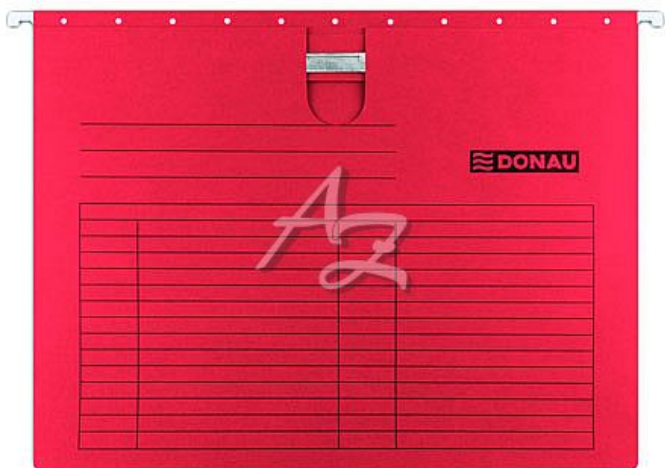

Donau závěsné desky s rychlovazačem A4 karton Červené

» Archivace » Složky a rychlovazače » Závěsné složky od kartoték

Popis

Desky závěsné A4 s rychlovazačem Donau, karton -
Formát: A4 - Materiál: pevný karton 230 g/m² - Materiál:
papír - V nabídce více barevných variant - Výřez na
okraji desek pro snadnější manipulaci

Značka	Donau
Kód zboží	093-16743000104
Jednotka	ks
Balení	25

Závěsné desky, lepenka, s rychlovazací sponou, A4,
DONAU

S rychlovazací sponou, pohyblivé plastové jezdce s
výměnným štítkem, pevná kovová lišta pro dlouhou
životnost výrobku,
výřez na okraji desek pro snadnější manipulaci, gramáž:
230 g/m²