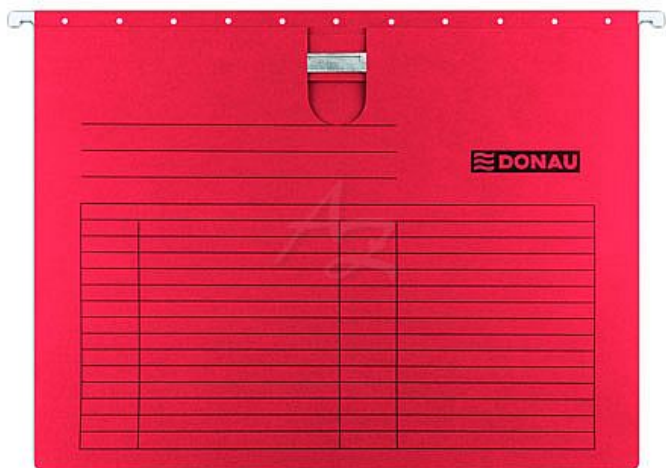

Donau závěsné desky s rychlovazačem A4 karton Červené

» Archivace » Složky a rychlovazače » Závěsné složky od kartoték

Popis

Desky závěsné A4 s rychlovazačem Donau, karton -
Formát: A4 - Materiál: pevný karton 230 g/m² - Materiál:
papír - V nabídce více barevných variant - Výřez na
okraji desek pro snadnější manipulaci

Značka	Donau
Kód zboží	093-16743000104
Jednotka	ks
Balení	25

Závěsné desky, lepenka, s rychlovazací sponou, A4,
DONAU

S rychlovazací sponou, pohyblivé plastové jezdce s
výměnným štítkem, pevná kovová lišta pro dlouhou
životnost výrobku,
výřez na okraji desek pro snadnější manipulaci, gramáž:
230 g/m²