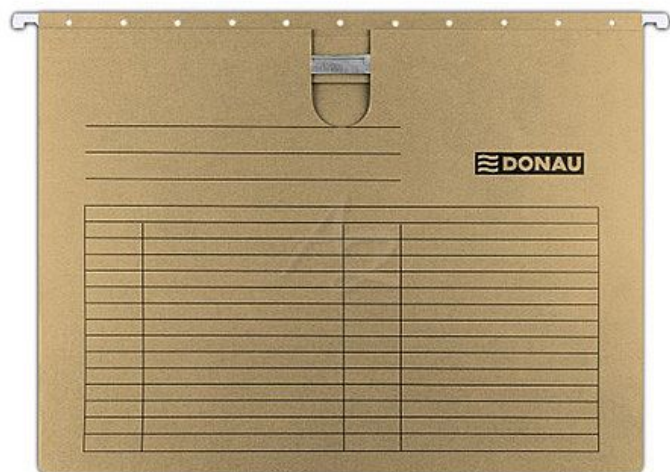

# Donau závěsné desky s rychlovazačem A4 karton Hnědé

» Archivace » Složky a rychlovazače » Závěsné složky od kartoték

Značka	<a href="#">Donau</a>
Kód zboží	093-16743000102
Jednotka	ks
Balení	25

Závěsné desky, lepenka, s rychlovazací sponou, A4, DONAU

S rychlovazací sponou, pohyblivé plastové jezdce s výměnným štítkem, pevná kovová lišta pro dlouhou životnost výrobku, výřez na okraji desek pro snadnější manipulaci, gramáž: 230 g/m<sup>2</sup>

Dostupnost: objednáme pro Vás

## Popis

Desky závěsné A4 s rychlovazačem Donau, karton -  
Formát: A4 - Materiál: pevný karton 230 g/m<sup>2</sup> - Materiál:  
papír - V nabídce více barevných variant - Výřez na  
okraji desek pro snadnější manipulaci