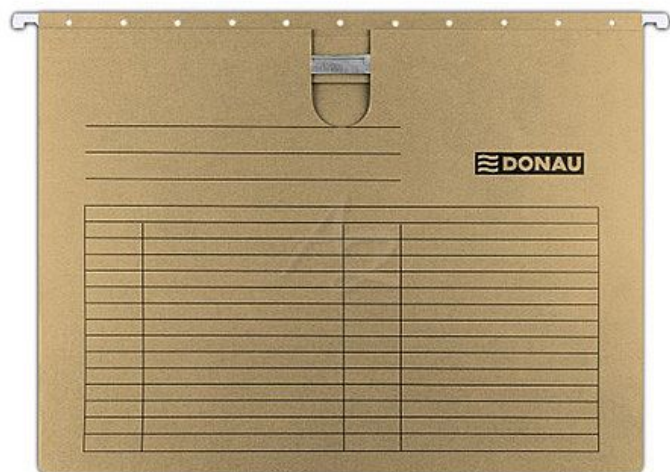

Donau závěsné desky s rychlovazačem A4 karton Hnědé

» Archivace » Složky a rychlovazače » Závěsné složky od kartoték

Značka	Donau
Kód zboží	093-16743000102
Jednotka	ks
Balení	25

Závěsné desky, lepenka, s rychlovazací sponou, A4, DONAU

S rychlovazací sponou, pohyblivé plastové jezdce s výměnným štítkem, pevná kovová lišta pro dlouhou životnost výrobku, výřez na okraji desek pro snadnější manipulaci, gramáž: 230 g/m²

Dostupnost: objednáme pro Vás

Popis

Desky závěsné A4 s rychlovazačem Donau, karton -
Formát: A4 - Materiál: pevný karton 230 g/m² - Materiál:
papír - V nabídce více barevných variant - Výřez na
okraji desek pro snadnější manipulaci