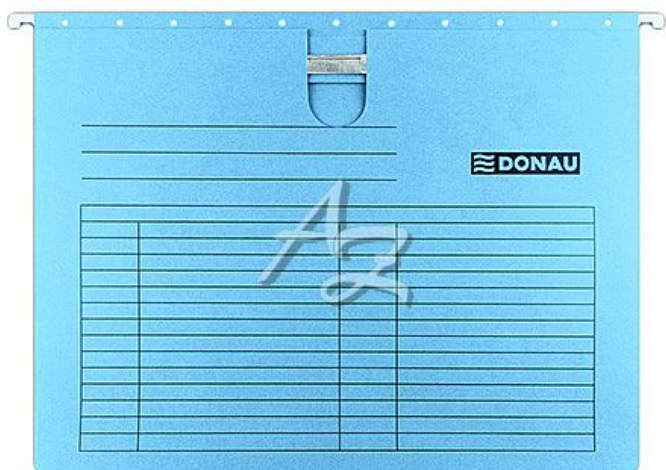

Donau závěsné desky s rychlovazačem A4 karton Modré

» Archivace » Složky a rychlovazače » Závěsné složky od kartoték

Značka	Donau
Kód zboží	093-16743000110
Jednotka	ks
Balení	25

Závěsné desky, lepenka, s rychlovazací sponou, A4, DONAU

S rychlovazací sponou, pohyblivé plastové jezdce s výměnným štítkem, pevná kovová lišta pro dlouhou životnost výrobku, výřez na okraji desek pro snadnější manipulaci, gramáž: 230 g/m²

Dostupnost:

Skladem u dodavatele

Popis

Desky závěsné A4 s rychlovazačem Donau, karton - Formát: A4 - Materiál: pevný karton 230 g/m² - Materiál: papír - V nabídce více barevných variant - Výřez na okraji desek pro snadnější manipulaci