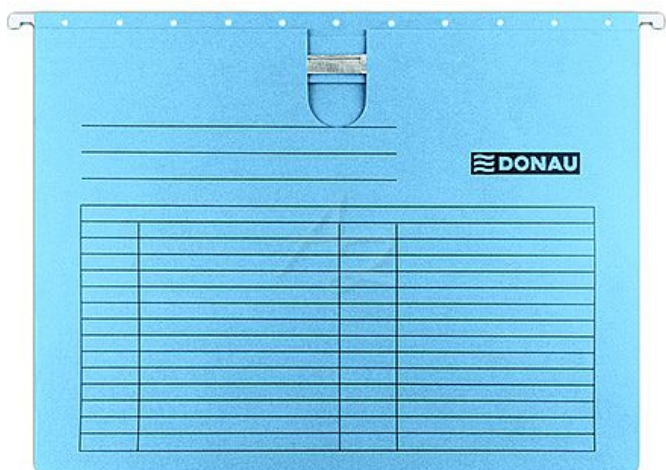

Donau závěsné desky s rychlovazačem A4 karton Modré

» Archivace » Složky a rychlovazače » Závěsné složky od kartoték

Značka	Donau
Kód zboží	093-16743000110
Jednotka	ks
Balení	25

Závěsné desky, lepenka, s rychlovazací sponou, A4, DONAU

S rychlovazací sponou, pohyblivé plastové jezdce s výměnným štítkem, pevná kovová lišta pro dlouhou životnost výrobku, výřez na okraji desek pro snadnější manipulaci, gramáž: 230 g/m²

Dostupnost:

Skladem u dodavatele

Popis

Desky závěsné A4 s rychlovazačem Donau, karton -
Formát: A4 - Materiál: pevný karton 230 g/m² - Materiál:
papír - V nabídce více barevných variant - Výřez na
okraji desek pro snadnější manipulaci