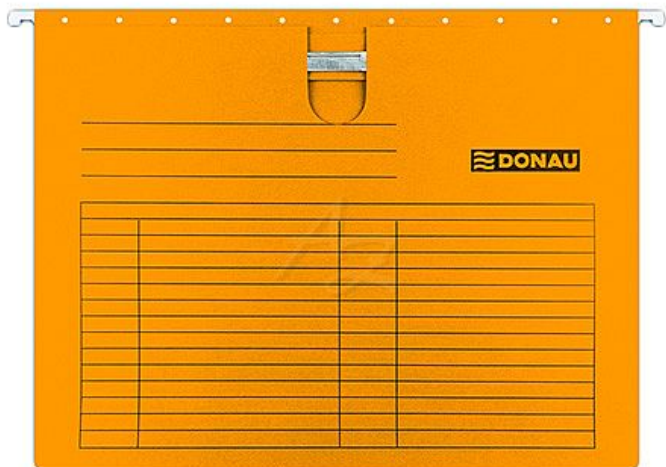

Donau závěsné desky s rychlovazačem A4 karton Oranžové

» Archivace » Složky a rychlovazače » Závěsné složky od kartoték

Značka	Donau
Kód zboží	093-16743000112
Jednotka	ks
Balení	25

Závěsné desky, lepenka, s rychlovazací sponou, A4, DONAU

S rychlovazací sponou, pohyblivé plastové jezdce s výměnným štítkem, pevná kovová lišta pro dlouhou životnost výrobku, výřez na okraji desek pro snadnější manipulaci, gramáž: 230 g/m²

Dostupnost:

Skladem u dodavatele

Popis

Desky závěsné A4 s rychlovazačem Donau, karton - Formát: A4 - Materiál: pevný karton 230 g/m² - Materiál: papír - V nabídce více barevných variant - Výřez na okraji desek pro snadnější manipulaci