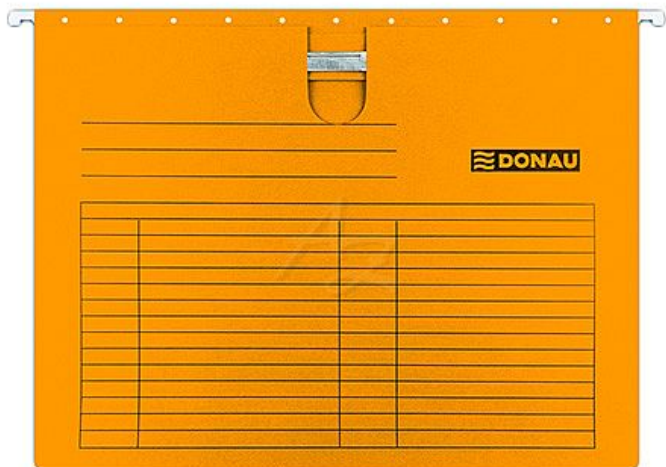

# Donau závěsné desky s rychlovazačem A4 karton Oranžové

» Archivace » Složky a rychlovazače » Závěsné složky od kartoték

Značka	<a href="#">Donau</a>
Kód zboží	093-16743000112
Jednotka	ks
Balení	25

Závěsné desky, lepenka, s rychlovazací sponou, A4, DONAU

S rychlovazací sponou, pohyblivé plastové jezdce s výměnným štítkem, pevná kovová lišta pro dlouhou životnost výrobku, výřez na okraji desek pro snadnější manipulaci, gramáž: 230 g/m<sup>2</sup>

Dostupnost:

## Popis

Desky závěsné A4 s rychlovazačem Donau, karton - Formát: A4 - Materiál: pevný karton 230 g/m<sup>2</sup> - Materiál: papír - V nabídce více barevných variant - Výřez na okraji desek pro snadnější manipulaci