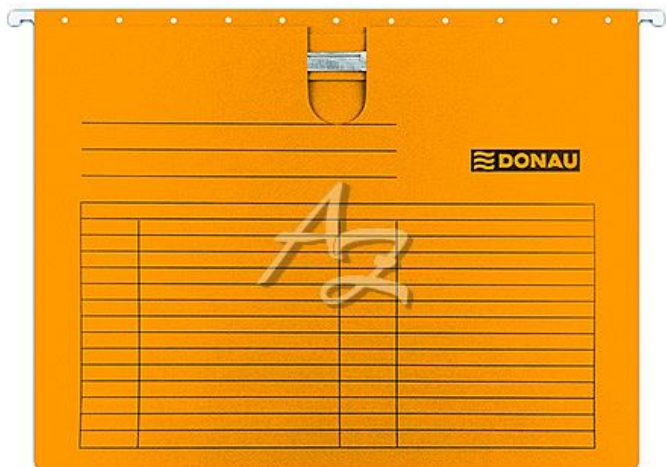

Donau závěsné desky s rychlovazačem A4 karton Oranžové

» Archivace » Složky a rychlovazače » Závěsné složky od kartoték

Značka	Donau
Kód zboží	093-16743000112
Jednotka	ks
Balení	25

Závěsné desky, lepenka, s rychlovazací sponou, A4, DONAU

S rychlovazací sponou, pohyblivé plastové jezdce s výměnným štítkem, pevná kovová lišta pro dlouhou životnost výrobku, výřez na okraji desek pro snadnější manipulaci, gramáž: 230 g/m²

Dostupnost:

Skladem u dodavatele

Popis

Desky závěsné A4 s rychlovazačem Donau, karton - Formát: A4 - Materiál: pevný karton 230 g/m² - Materiál: papír - V nabídce více barevných variant - Výřez na okraji desek pro snadnější manipulaci