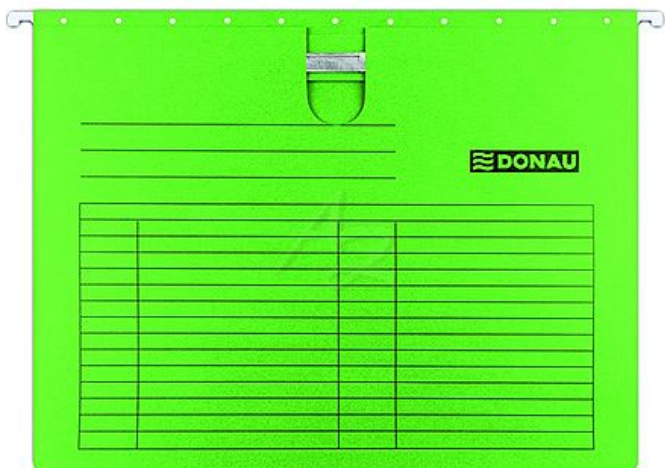

Donau závěsné desky s rychlovazačem A4 karton Zelené

» Archivace » Složky a rychlovazače » Závěsné složky od kartoték

Značka	Donau
Kód zboží	093-16743000106
Jednotka	ks
Balení	25

Závěsné desky, lepenka, s rychlovazací sponou, A4, DONAU

S rychlovazací sponou, pohyblivé plastové jezdce s výměnným štítkem, pevná kovová lišta pro dlouhou životnost výrobku, výřez na okraji desek pro snadnější manipulaci, gramáž: 230 g/m²

Dostupnost: Skladem u dodavatele

Popis

Desky závěsné A4 s rychlovazačem Donau, karton -
Formát: A4 - Materiál: pevný karton 230 g/m² - Materiál:
papír - V nabídce více barevných variant - Výřez na
okraji desek pro snadnější manipulaci