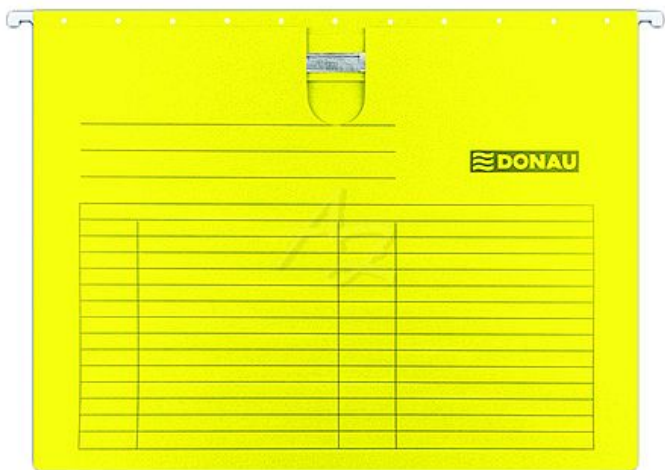

Donau závěsné desky s rychlovazačem A4 karton Žluté

» Archivace » Složky a rychlovazače » Závěsné složky od kartoték

Značka	Donau
Kód zboží	093-16743000111
Jednotka	ks
Balení	25

Závěsné desky, lepenka, s rychlovazací sponou, A4, DONAU

S rychlovazací sponou, pohyblivé plastové jezdce s výměnným štítkem, pevná kovová lišta pro dlouhou životnost výrobku, výřez na okraji desek pro snadnější manipulaci, gramáž: 230 g/m²

Dostupnost: Skladem u dodavatele

Popis

Desky závěsné A4 s rychlovazačem Donau, karton - Formát: A4 - Materiál: pevný karton 230 g/m² - Materiál: papír - V nabídce více barevných variant - Výřez na okraji desek pro snadnější manipulaci