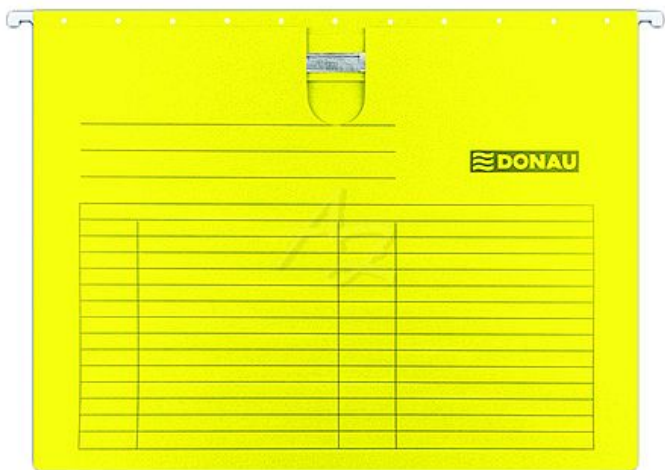

# Donau závěsné desky s rychlovazačem A4 karton Žluté

» Archivace » Složky a rychlovazače » Závěsné složky od kartoték

## Popis

Desky závěsné A4 s rychlovazačem Donau, karton -  
Formát: A4 - Materiál: pevný karton 230 g/m<sup>2</sup> - Materiál:  
papír - V nabídce více barevných variant - Výřez na  
okraji desek pro snadnější manipulaci

Značka	<a href="#">Donau</a>
Kód zboží	093-16743000111
Jednotka	ks
Balení	25

Závěsné desky, lepenka, s rychlovazací sponou, A4,  
DONAU

S rychlovazací sponou, pohyblivé plastové jezdce s  
výměnným štítkem, pevná kovová lišta pro dlouhou  
životnost výrobku,  
výřez na okraji desek pro snadnější manipulaci, gramáž:  
230 g/m<sup>2</sup>